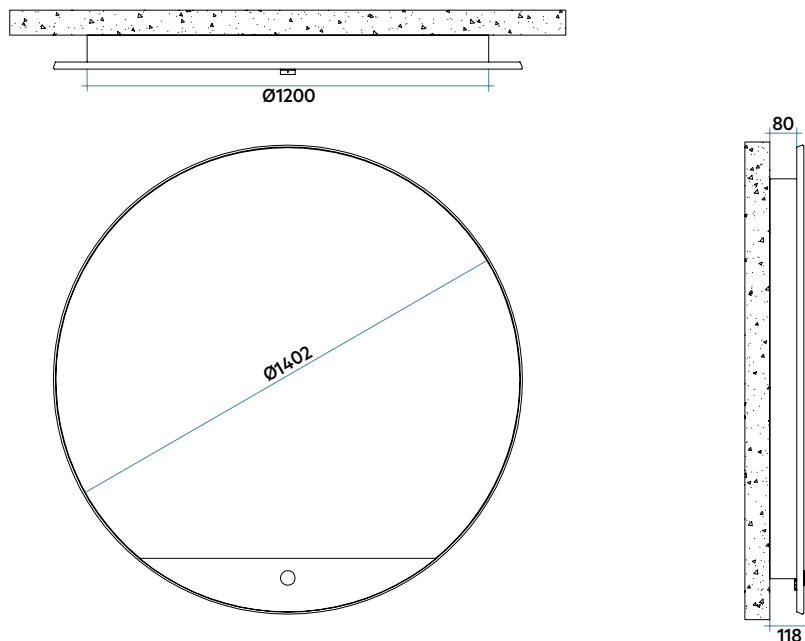

#### Технические характеристики:

- обогревающая панель
- длина кабеля 1200 мм, центральный вывод кабеля
- тип изоляции Класс II, IP44
- радиатор с тканевой отделкой

# ORIMONO

Электрический

Модель	Артикул	Глубина мм	Высота мм	Длина мм	Вес кг	Мощность Вт
ORIMONO ЭЛЕКТРИЧЕСКИЙ	<b>ORI L140T XX IR NNN</b>	118	1402	1402	46,8	<b>750</b>

- XX** = код отделок:  
**7M** = Пепельный  
**8M** = Темно-синий  
**9M** = Шалфейный  
**1N** = Шафранный  
**2N** = Кирпичный