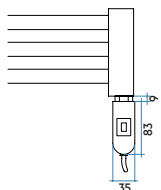

VENUS ELECTRIC CU ÎNTRERUPĂTOR (I)

Modelul	Codul	Adân. P mm	Înălț. H mm	Lățime L mm	Greut. Kg	Rez. electrică Watt
818 15 țevi - 2 spații	MIS060 I 01 IR 01 NNN	55	818	595	10,2	400
1118 22 țevi - 2 spații	MIM060 I 01 IR 01 NNN	55	1118	595	14,4	700
1462 28 țevi - 3 spații	MIL060 I 01 IR 01 NNN	55	1462	595	18,4	700
1720 34 țevi - 3 spații	MIG060 I 01 IR 01 NNN	55	1720	595	22,1	1000

VENUS ELECTRIC CU REGULATOR PENTRU CONTROLUL TEMPERATURII INTERNE A FLUIDULUI (K)

Modelul	Codul	Adân. P mm	Înălț. H mm	Lățime L mm	Greut. Kg	Rez. electrică Watt
818 15 țevi - 2 spații	MIS060 K 01 IR 01 NNN	55	818	595	10,1	400
1118 22 țevi - 2 spații	MIM060 K 01 IR 01 NNN	55	1118	595	14,4	700
1462 28 țevi - 3 spații	MIL060 K 01 IR 01 NNN	55	1462	595	18,4	700
1720 34 țevi - 3 spații	MIG060 K 01 IR 01 NNN	55	1720	595	22,2	1000

VENUS ELECTRIC CU CONTROL ELECTRONIC (H)

Modelul	Codul	Adân. P mm	Înălț. H mm	Lățime L mm	Greut. Kg	Rez. electrică Watt
818 15 țevi - 2 spații	MIS060 H 01 IR 01 NNN	55	818	595	10,4	400
1118 22 țevi - 2 spații	MIM060 H 01 IR 01 NNN	55	1118	595	14,8	700
1462 28 țevi - 3 spații	MIL060 H 01 IR 01 NNN	55	1462	595	18,8	700
1720 34 țevi - 3 spații	MIG060 H 01 IR 01 NNN	55	1720	595	22,4	1000

VENUS ELECTRIC CU CONTROL ELECTRONIC WIFI (E)

Modelul	Codul	Adân. P mm	Înălț. H mm	Lățime L mm	Greut. Kg	Rez. electrică Watt
818 15 țevi - 2 spații	MIS060 E 01 IR 01 NNN	55	818	595	10,8	400
1118 22 țevi - 2 spații	MIM060 E 01 IR 01 NNN	55	1118	595	15,0	700
1462 28 țevi - 3 spații	MIL060 E 01 IR 01 NNN	55	1462	595	19,1	700
1720 34 țevi - 3 spații	MIG060 E 01 IR 01 NNN	55	1720	595	22,8	1000