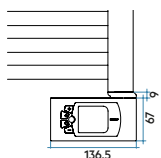

VENUS ELECTRIC CU ÎNTRERUPĂTOR (I)

Modelul	Codul	Adân. P mm	Înălț. H mm	Lățime L mm	Greut. Kg	Rez. electrică Watt
818 15 țevi - 2 spații	MIS060 I 01 IR 01 NNN	55	818	595	10,2	400
1118 22 țevi - 2 spații	MIM060 I 01 IR 01 NNN	55	1118	595	14,4	700
1462 28 țevi - 3 spații	MIL060 I 01 IR 01 NNN	55	1462	595	18,4	700
1720 34 țevi - 3 spații	MIG060 I 01 IR 01 NNN	55	1720	595	22,1	1000

VENUS ELECTRIC CU REGULATOR PENTRU CONTROLUL TEMPERATURII INTERNE A FLUIDULUI (K)

Modelul	Codul	Adân. P mm	Înălț. H mm	Lățime L mm	Greut. Kg	Rez. electrică Watt
818 15 țevi - 2 spații	MIS060 K 01 IR 01 NNN	55	818	595	10,1	400
1118 22 țevi - 2 spații	MIM060 K 01 IR 01 NNN	55	1118	595	14,4	700
1462 28 țevi - 3 spații	MIL060 K 01 IR 01 NNN	55	1462	595	18,4	700
1720 34 țevi - 3 spații	MIG060 K 01 IR 01 NNN	55	1720	595	22,2	1000

VENUS ELECTRIC CU CONTROL ELECTRONIC (H)

Modelul	Codul	Adân. P mm	Înălț. H mm	Lățime L mm	Greut. Kg	Rez. electrică Watt
818 15 țevi - 2 spații	MIS060 H 01 IR 01 NNN	55	818	595	10,4	400
1118 22 țevi - 2 spații	MIM060 H 01 IR 01 NNN	55	1118	595	14,8	700
1462 28 țevi - 3 spații	MIL060 H 01 IR 01 NNN	55	1462	595	18,8	700
1720 34 țevi - 3 spații	MIG060 H 01 IR 01 NNN	55	1720	595	22,4	1000

VENUS ELECTRIC CU CONTROL ELECTRONIC WIFI (E)

Modelul	Codul	Adân. P mm	Înălț. H mm	Lățime L mm	Greut. Kg	Rez. electrică Watt
818 15 țevi - 2 spații	MIS060 E 01 IR 01 NNN	55	818	595	10,8	400
1118 22 țevi - 2 spații	MIM060 E 01 IR 01 NNN	55	1118	595	15,0	700
1462 28 țevi - 3 spații	MIL060 E 01 IR 01 NNN	55	1462	595	19,1	700
1720 34 țevi - 3 spații	MIG060 E 01 IR 01 NNN	55	1720	595	22,8	1000