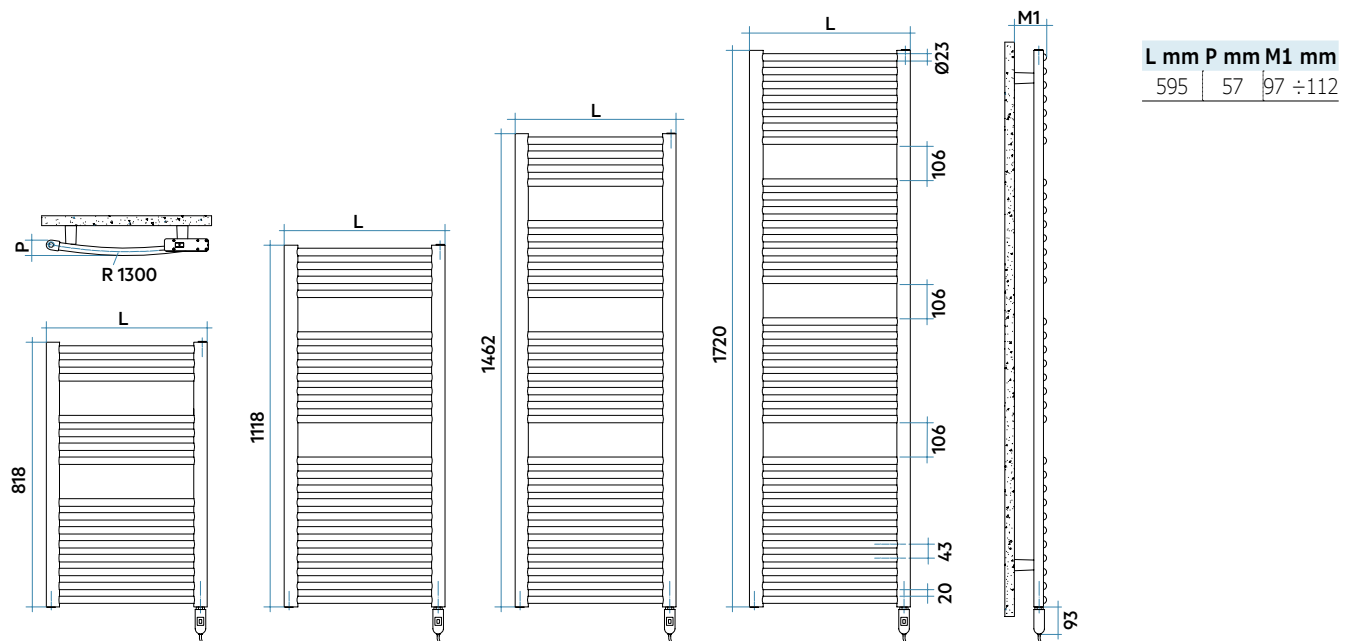

VENUS ELECTRIC

Înălțimea 1720 mm, lățime 595 mm. Finisaj Alb Standard (cod. 01).

Caracteristici constructive:

- calorifer electric port prosop din oțel
- elemente orizontale cu țevile rotunde de 23 mm
- colectoare laterale cu secțiune semiovală de 40x30 mm
- lățime cablului electric: 1.200 mm, dopul SCHUKO
- cu lichid termovector inclus

VENUS ELECTRIC CU ÎNTRERUPĂTOR (I)

Modelul	Codul	Adân. P mm	Înălț. H mm	Lățime L mm	Greut. Kg	Rez. electrică Watt
818 15 țevi - 2 spații	MIS060 I 01 IR 01 NNN	55	818	595	10,2	400
1118 22 țevi - 2 spații	MIM060 I 01 IR 01 NNN	55	1118	595	14,4	700
1462 28 țevi - 3 spații	MIL060 I 01 IR 01 NNN	55	1462	595	18,4	700
1720 34 țevi - 3 spații	MIG060 I 01 IR 01 NNN	55	1720	595	22,1	1000

VENUS ELECTRIC CU CONTROL ELECTRONIC (H)

Modelul	Codul	Adân. P mm	Înălț. H mm	Lățime L mm	Greut. Kg	Rez. electrică Watt
818 15 țevi - 2 spații	MIS060 H 01 IR 01 NNN	55	818	595	10,4	400
1118 22 țevi - 2 spații	MIM060 H 01 IR 01 NNN	55	1118	595	14,8	700
1462 28 țevi - 3 spații	MIL060 H 01 IR 01 NNN	55	1462	595	18,8	700
1720 34 țevi - 3 spații	MIG060 H 01 IR 01 NNN	55	1720	595	22,4	1000

VENUS ELECTRIC CU CONTROL ELECTRONIC WIFI (E)

Modelul	Codul	Adân. P mm	Înălț. H mm	Lățime L mm	Greut. Kg	Rez. electrică Watt
818 15 țevi - 2 spații	MIS060 E 01 IR 01 NNN	55	818	595	10,8	400
1118 22 țevi - 2 spații	MIM060 E 01 IR 01 NNN	55	1118	595	15,0	700
1462 28 țevi - 3 spații	MIL060 E 01 IR 01 NNN	55	1462	595	19,1	700
1720 34 țevi - 3 spații	MIG060 E 01 IR 01 NNN	55	1720	595	22,8	1000