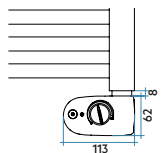

VENUS ELECTRIC CU ÎNTRERUPĂTOR (I)

Modelul	Codul	Adân. P mm	Înălț. H mm	Lățime L mm	Greut. Kg	Rez. electrică Watt
818 15 țevi - 2 spații	MIS060 I 01 IR 01 NNN	55	818	595	10,2	400
1118 22 țevi - 2 spații	MIM060 I 01 IR 01 NNN	55	1118	595	14,4	700
1462 28 țevi - 3 spații	MIL060 I 01 IR 01 NNN	55	1462	595	18,4	700
1720 34 țevi - 3 spații	MIG060 I 01 IR 01 NNN	55	1720	595	22,1	1000

VENUS ELECTRIC CU REGULATOR PENTRU CONTROLUL TEMPERATURII INTERNE A FLUIDULUI (K)

Modelul	Codul	Adân. P mm	Înălț. H mm	Lățime L mm	Greut. Kg	Rez. electrică Watt
818 15 țevi - 2 spații	MIS060 K 01 IR 01 NNN	55	818	595	10,1	400
1118 22 țevi - 2 spații	MIM060 K 01 IR 01 NNN	55	1118	595	14,4	700
1462 28 țevi - 3 spații	MIL060 K 01 IR 01 NNN	55	1462	595	18,4	700
1720 34 țevi - 3 spații	MIG060 K 01 IR 01 NNN	55	1720	595	22,2	1000

VENUS ELECTRIC CU CONTROL ELECTRONIC (H)

Modelul	Codul	Adân. P mm	Înălț. H mm	Lățime L mm	Greut. Kg	Rez. electrică Watt
818 15 țevi - 2 spații	MIS060 H 01 IR 01 NNN	55	818	595	10,4	400
1118 22 țevi - 2 spații	MIM060 H 01 IR 01 NNN	55	1118	595	14,8	700
1462 28 țevi - 3 spații	MIL060 H 01 IR 01 NNN	55	1462	595	18,8	700
1720 34 țevi - 3 spații	MIG060 H 01 IR 01 NNN	55	1720	595	22,4	1000

VENUS ELECTRIC CU CONTROL ELECTRONIC WIFI (E)

Modelul	Codul	Adân. P mm	Înălț. H mm	Lățime L mm	Greut. Kg	Rez. electrică Watt
818 15 țevi - 2 spații	MIS060 E 01 IR 01 NNN	55	818	595	10,8	400
1118 22 țevi - 2 spații	MIM060 E 01 IR 01 NNN	55	1118	595	15,0	700
1462 28 țevi - 3 spații	MIL060 E 01 IR 01 NNN	55	1462	595	19,1	700
1720 34 țevi - 3 spații	MIG060 E 01 IR 01 NNN	55	1720	595	22,8	1000