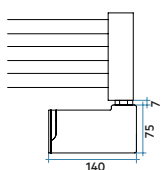

VENUS ELECTRIC CU ÎNTRERUPĂTOR (I)

Modelul	Codul	Adân. P mm	Înălț. H mm	Lățime L mm	Greut. Kg	Rez. electrică Watt
818 15 țevi - 2 spații	MIS060 I 01 IR 01 NNN	55	818	595	10,2	400
1118 22 țevi - 2 spații	MIM060 I 01 IR 01 NNN	55	1118	595	14,4	700
1462 28 țevi - 3 spații	MIL060 I 01 IR 01 NNN	55	1462	595	18,4	700
1720 34 țevi - 3 spații	MIG060 I 01 IR 01 NNN	55	1720	595	22,1	1000

VENUS ELECTRIC CU REGULATOR PENTRU CONTROLUL TEMPERATURII INTERNE A FLUIDULUI (K)

Modelul	Codul	Adân. P mm	Înălț. H mm	Lățime L mm	Greut. Kg	Rez. electrică Watt
818 15 țevi - 2 spații	MIS060 K 01 IR 01 NNN	55	818	595	10,1	400
1118 22 țevi - 2 spații	MIM060 K 01 IR 01 NNN	55	1118	595	14,4	700
1462 28 țevi - 3 spații	MIL060 K 01 IR 01 NNN	55	1462	595	18,4	700
1720 34 țevi - 3 spații	MIG060 K 01 IR 01 NNN	55	1720	595	22,2	1000

VENUS ELECTRIC CU CONTROL ELECTRONIC (H)

Modelul	Codul	Adân. P mm	Înălț. H mm	Lățime L mm	Greut. Kg	Rez. electrică Watt
818 15 țevi - 2 spații	MIS060 H 01 IR 01 NNN	55	818	595	10,4	400
1118 22 țevi - 2 spații	MIM060 H 01 IR 01 NNN	55	1118	595	14,8	700
1462 28 țevi - 3 spații	MIL060 H 01 IR 01 NNN	55	1462	595	18,8	700
1720 34 țevi - 3 spații	MIG060 H 01 IR 01 NNN	55	1720	595	22,4	1000

VENUS ELECTRIC CU CONTROL ELECTRONIC WIFI (E)

Modelul	Codul	Adân. P mm	Înălț. H mm	Lățime L mm	Greut. Kg	Rez. electrică Watt
818 15 țevi - 2 spații	MIS060 E 01 IR 01 NNN	55	818	595	10,8	400
1118 22 țevi - 2 spații	MIM060 E 01 IR 01 NNN	55	1118	595	15,0	700
1462 28 țevi - 3 spații	MIL060 E 01 IR 01 NNN	55	1462	595	19,1	700
1720 34 țevi - 3 spații	MIG060 E 01 IR 01 NNN	55	1720	595	22,8	1000