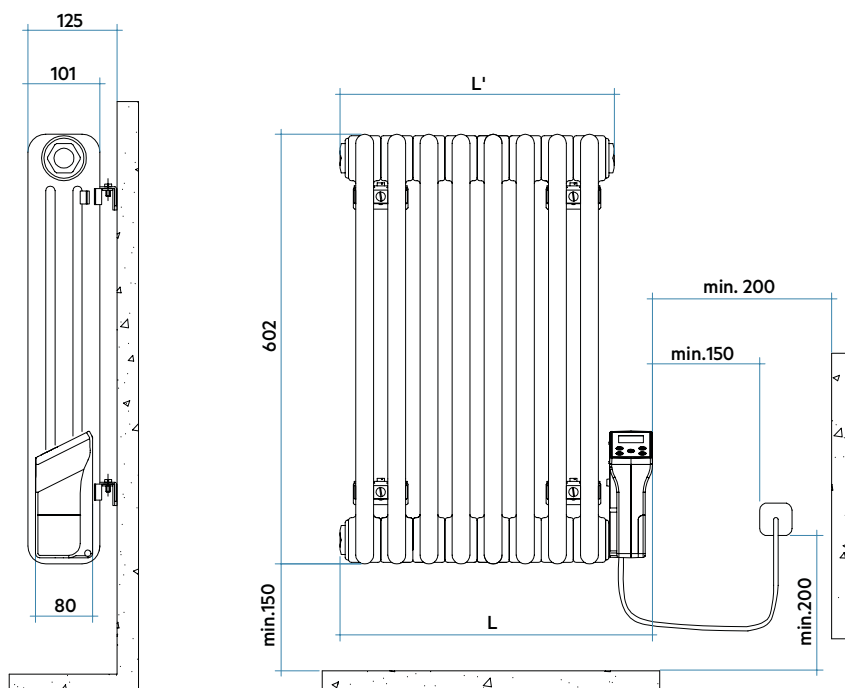

TESI 3 EH

Electric

TESI 3 EH ELECTRIC

Înălțimea 602 mm, lățime 978 mm. Finisaj Alb Standard (cod. 01).

Caracteristici constructive:

- dimensiuni vezi tabelul din dreapta
- colectoare în tablă din oțel imprimați
- țevi din tablă de oțel cu diametrul de 25 mm
- distanța între elemente de 45 mm
- cu lichid termovector inclus
- calorifer TESI 3 EH Electric este tratat în cataforeză și vopsit cu pulbere chimică epoxidică numai în culoare Alb Standard (cod. 01)
- rezistența electrică are o reglare electronică cu: comandă de oprire, confortabil, funcționare redusă în timpul nopții, antigel
- cablul de alimentare cu fișă electrică 1200 mm
- alimentare în monofază 230 V, 50 Hz, Clasa II, IP24
- deschide funcția de detectare a ferestrelor

TESI 3 EH

Electric

Modelul	Codul	Elemente n.	Adâncime P mm	Înălțime H mm	Lățime		Greutate.* Kg	Put. electrică Watt
					tot. L mm	Lățime L' mm		
TESI 3 EH-600-08	RT 3 0600 08 01 IR H0N	08 - 438 mm	101	602	438	384	17,8	400
TESI 3 EH-600-12	RT 3 0600 12 01 IR H1N	12 - 618 mm	101	602	618	564	26,2	600
TESI 3 EH-600-14	RT 3 0600 14 01 IR H2N	14 - 708 mm	101	602	708	654	30,4	800
TESI 3 EH-600-17	RT 3 0600 17 01 IR H3N	17 - 843 mm	101	602	843	789	36,7	1000
TESI 3 EH-600-20	RT 3 0600 20 01 IR H4N	20 - 978 mm	101	602	978	924	43,0	1200
TESI 3 EH-600-23	RT 3 0600 23 01 IR H5N	23 - 1113 mm	101	602	1113	1059	49,3	1500
TESI 3 EH-600-29	RT 3 0600 29 01 IR H6N	29 - 1383 mm	101	602	1383	1329	61,9	2000

* Reglarea electronică inclusă

Legendă Cod:

Înălțime	Număr elemente
RT 3 0600	08 01 IR H0N
Număr de coloane	Cod Culoare Alb Standard