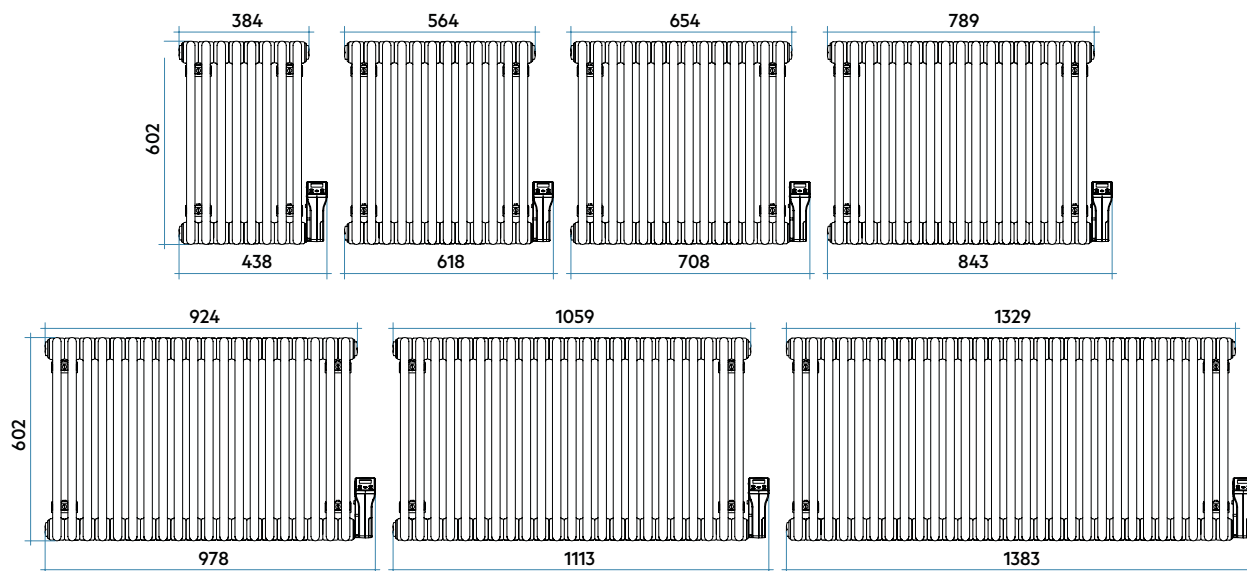

TESI 3 EH

Electric

TESI 3 EH ELECTRIC

Înălțimea 602 mm, lățime 978 mm. Finisaj Alb Standard (cod. 01).

Caracteristici constructive:

- dimensiuni vezi tabelul din dreapta
- colectoare în tablă din oțel imprimați
- țevi din tablă de oțel cu diametrul de 25 mm
- distanța între elemente de 45 mm
- cu lichid termovector inclus
- calorifer TESI 3 EH Electric este tratat în cataforeză și vopsit cu pulbere chimică epoxidică numai în culoare Alb Standard (cod. 01)
- rezistența electrică are o reglare electronică cu: comandă de oprire, confortabil, funcționare redusă în timpul nopții, antigel
- cablul de alimentare cu fișă electrică 1200 mm
- alimentare în monofază 230 V, 50 Hz, Clasa II, IP24
- deschide funcția de detectare a ferestrelor

Prețurile includ:

- sistem de fixare pe perete

ATENȚIE:

Electronica este disponibilă numai în partea dreaptă a radiatorului, produsul nu este reversibil.

Control electronic

Termostatul electronic are 8 moduri de funcționare: 1 program crono liber presetat, 3 programe crono integrate, fil-pilote, confort, noapte și antiîngheț.

TESI 3 EH

Electric

Modelul	Codul	Elemente n.	Adâncime P mm	Înălțime H mm	Lățime		Greutate.* Kg	Put. electrică Watt
					tot. L mm	Lățime L' mm		
TESI 3 EH-600-08	RT 3 0600 08 01 IR H0N	08 - 438 mm	101	602	438	384	17,8	400
TESI 3 EH-600-12	RT 3 0600 12 01 IR H1N	12 - 618 mm	101	602	618	564	26,2	600
TESI 3 EH-600-14	RT 3 0600 14 01 IR H2N	14 - 708 mm	101	602	708	654	30,4	800
TESI 3 EH-600-17	RT 3 0600 17 01 IR H3N	17 - 843 mm	101	602	843	789	36,7	1000
TESI 3 EH-600-20	RT 3 0600 20 01 IR H4N	20 - 978 mm	101	602	978	924	43,0	1200
TESI 3 EH-600-23	RT 3 0600 23 01 IR H5N	23 - 1113 mm	101	602	1113	1059	49,3	1500
TESI 3 EH-600-29	RT 3 0600 29 01 IR H6N	29 - 1383 mm	101	602	1383	1329	61,9	2000

* Reglarea electronică inclusă

Legendă Cod:

Înălțime	Număr elemente
RT 3 0600	08 01 IR H0N
Număr de coloane	Cod Culoare Alb Standard