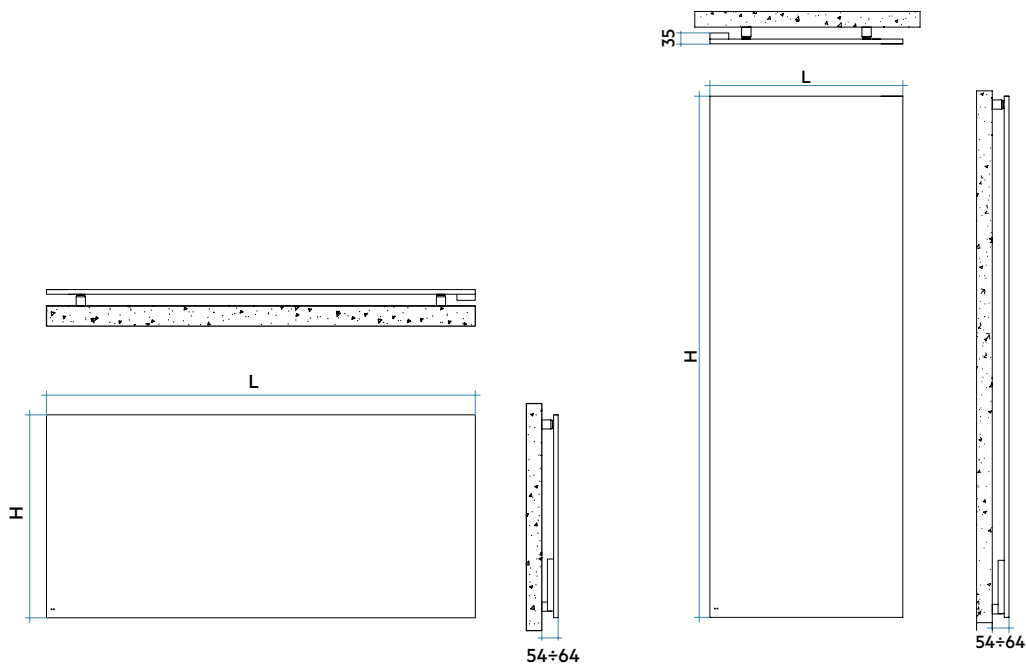

Modelul	Codul	Adâncime P mm	Înălțime H mm	Lățime L mm	Greutate Kg	Rezistența electrică Watt
RELAX Electric 580	<b>REPI106Z XX IR 01 NN</b>	35	663	1064	21,6	<b>580</b>
RELAX Electric 770	<b>REPI140Z XX IR 01 NN</b>	35	663	1400	28,0	<b>770</b>
RELAX Electric 1100	<b>REPD061Z XX IR 01 NN</b>	35	1963	616	34,3	<b>1100</b>
RELAX Electric 1320	<b>REPC061Z XX IR 01 NN</b>	35	2163	616	37,7	<b>1320</b>