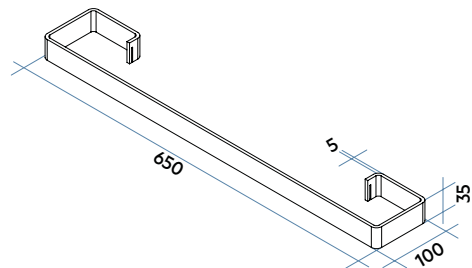

Caracteristici tehnice:

- placă radiantă electrică
- sistem încălzitor cu rezistență
- putere electrică produsă: din 580 în 1320 Watt
- control electronic digital wireless programabil săptămânal
- izolație Clasa II, IP44
- cablu de alimentare cu lățime de 1200 mm, leșire cablu în partea stânga jos, fișă SCHUKO

Prețul inclus:

- kit de fixare pe perete
- receptor wireless montat pe placă cu 2 leduri care indică regimul de funcționare
- transmițător digital wireless programabil

Caloriferul RELAX Electric poate fi instalat atât vertical cât și orizontal

Finisaje disponibile Majorare de preț

Alb Standard
Finisaje Classic
Finisaje Special
Alte RAL

Coduri finisaje, a se vedea pag.

Suportul de prosoape

Suportul pentru prosop proiectat pentru radiatorul RELAX este un accesoriu de design care poate fi poziționat la înălțimea dorită chiar și după ce radiatorul a fost deja instalat. Aceasta înseamnă că RELAX poate fi folosit și ca încălzitor de prosoape.
Disponibil într-o singură versiune, ambele cu finisaj cromat lustruit.