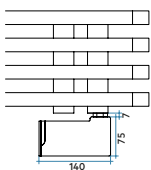

### JAZZ\_S ELECTRIC CU REZISTENȚĂ ELECTRICĂ (H)

Modelul	Codul	Adân. P mm	Înălț. H mm	Lățime L mm	Greut. Kg	Rez. electrică Watt
880 18 țevi - 2 spații	<b>ZRS050 H 01 IR 01 NNN</b>	55	880	500	14,5	<b>400</b>
1260 24 țevi - 4 spații	<b>ZRM050 H 01 IR 01 NNN</b>	55	1260	500	19,4	<b>500</b>
1460 29 țevi - 4 spații	<b>ZRL060 H 01 IR 01 NNN</b>	55	1460	600	26,2	<b>750</b>
1820 38 țevi - 4 spații	<b>ZRG060 H 01 IR 01 NNN</b>	55	1820	600	33,7	<b>1000</b>

### JAZZ\_S ELECTRIC CU REZISTENȚĂ ELECTRICĂ CU CONTROL ELECTRONIC WI-FI (E)

Modelul	Codul	Adân. P mm	Înălț. H mm	Lățime L mm	Greut. Kg	Rez. electrică Watt
880 18 țevi - 2 spații	<b>ZRS050 E 01 IR 01 NNN</b>	55	880	500	14,5	<b>400</b>
1260 24 țevi - 4 spații	<b>ZRM050 E 01 IR 01 NNN</b>	55	1260	500	19,4	<b>500</b>
1460 29 țevi - 4 spații	<b>ZRL060 E 01 IR 01 NNN</b>	55	1460	600	26,2	<b>750</b>
1820 38 țevi - 4 spații	<b>ZRG060 E 01 IR 01 NNN</b>	55	1820	600	33,7	<b>1000</b>