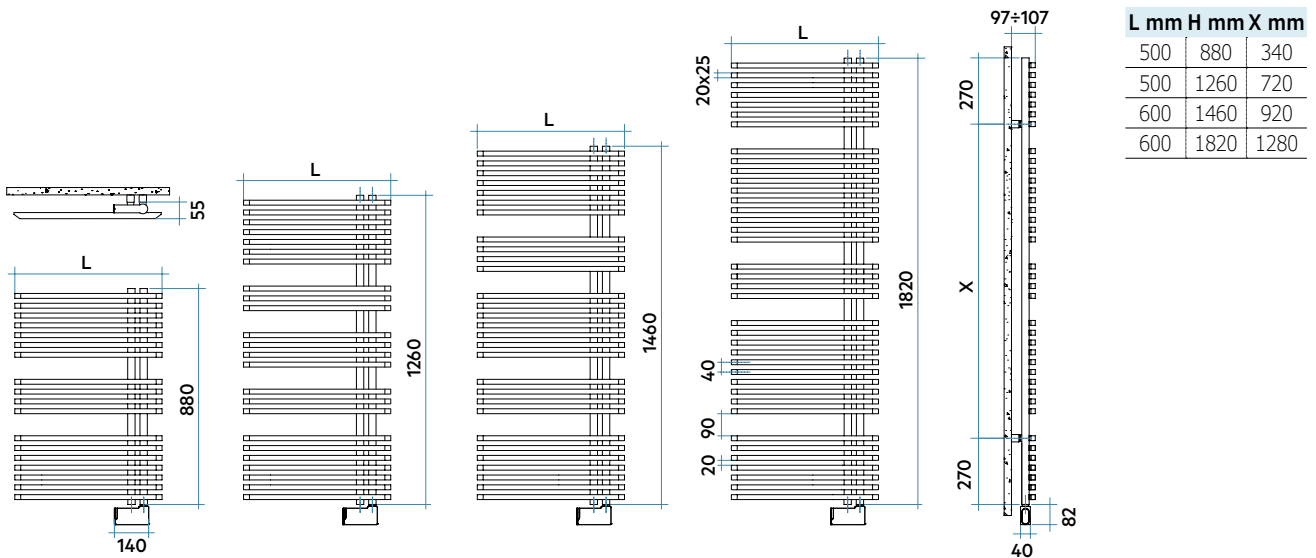

### Caracteristici constructive:

- țevi din tablă de oțel dreptunghiulare 25x20 mm
- colectoare din tablă de oțel pătrate 30x30 mm
- cu lichid termovector inclus
- lungime cablu 1200 mm, dopul SCHUKO

### JAZZ\_S ELECTRIC CU REZISTENȚĂ ELECTRICĂ (H)

Modelul	Codul	Adân. P mm	Înălț. H mm	Lățime L mm	Greut. Kg	Rez. electrică Watt
880 18 țevi - 2 spații	<b>ZRS050 H 01 IR 01 NNN</b>	55	880	500	14,5	<b>400</b>
1260 24 țevi - 4 spații	<b>ZRM050 H 01 IR 01 NNN</b>	55	1260	500	19,4	<b>500</b>
1460 29 țevi - 4 spații	<b>ZRL060 H 01 IR 01 NNN</b>	55	1460	600	26,2	<b>750</b>
1820 38 țevi - 4 spații	<b>ZRG060 H 01 IR 01 NNN</b>	55	1820	600	33,7	<b>1000</b>

### JAZZ\_S ELECTRIC CU REZISTENȚĂ ELECTRICĂ CU CONTROL ELECTRONIC WI-FI (E)

Modelul	Codul	Adân. P mm	Înălț. H mm	Lățime L mm	Greut. Kg	Rez. electrică Watt
880 18 țevi - 2 spații	<b>ZRS050 E 01 IR 01 NNN</b>	55	880	500	14,5	<b>400</b>
1260 24 țevi - 4 spații	<b>ZRM050 E 01 IR 01 NNN</b>	55	1260	500	19,4	<b>500</b>
1460 29 țevi - 4 spații	<b>ZRL060 E 01 IR 01 NNN</b>	55	1460	600	26,2	<b>750</b>
1820 38 țevi - 4 spații	<b>ZRG060 E 01 IR 01 NNN</b>	55	1820	600	33,7	<b>1000</b>