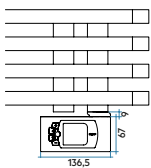

### JAZZ\_S ELECTRIC CU REZISTENȚĂ ELECTRICĂ (H)

Modelul	Codul	Adân. P mm	Înălț. H mm	Lățime L mm	Greut. Kg	Rez. electrică Watt
880 18 țevi - 2 spații	<b>ZRS050 H 01 IR 01 NNN</b>	55	880	500	14,5	<b>400</b>
1260 24 țevi - 4 spații	<b>ZRM050 H 01 IR 01 NNN</b>	55	1260	500	19,4	<b>500</b>
1460 29 țevi - 4 spații	<b>ZRL060 H 01 IR 01 NNN</b>	55	1460	600	26,2	<b>750</b>
1820 38 țevi - 4 spații	<b>ZRG060 H 01 IR 01 NNN</b>	55	1820	600	33,7	<b>1000</b>