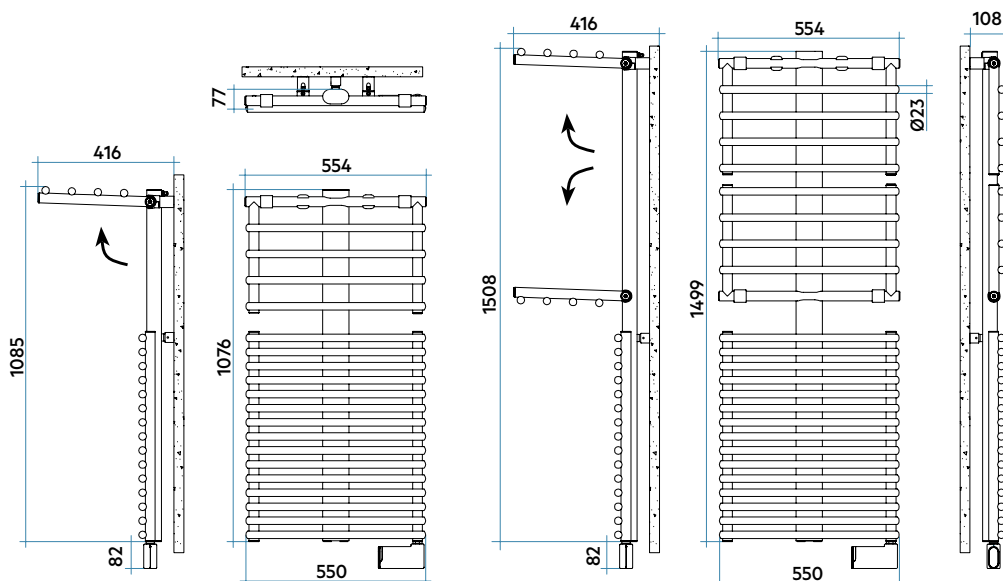

GET UP ELETTRICO

altezza 1499 mm, larghezza 550 mm. Finitura Ghiaccio (cod. 3P).

Caratteristiche tecniche del prodotto:

- radiatore scaldasalviette in acciaio
- elementi orizzontali a tubi rotondi diametro 23 mm
- collettori laterali rotondi con diametro 30 mm
- completo di liquido termovettore
- lunghezza cavo 1200 mm, uscita cavo lato basso destro, spina SCHUKO
- portata massima degli stendini: 7 kg

Guarda le guide online su: now.irsap.com

SCALDASALVIETTE GET UP ELETTRICO CON CONTROLLO ELETTRONICO (H)

Modello	Codice	Profondità P mm	Altezza H mm	Larghezza L mm	Peso Kg	Potenza Elettrica Watt
1076 - 20 tubi - 1 intervallo	GUM055 H 01 IR 01 NNN	77	1076	550	22,1	500
1499 - 25 tubi - 2 intervalli	GUL055 H 01 IR 01 NNN	77	1499	550	29,3	750

SCALDASALVIETTE GET UP ELETTRICO CON CONTROLLO ELETTRONICO WIFI (E)

Modello	Codice	Profondità P mm	Altezza H mm	Larghezza L mm	Peso Kg	Potenza Elettrica Watt
1076 - 20 tubi - 1 intervallo	GUM055 E 01 IR 01 NNN	77	1076	550	22,1	500
1499 - 25 tubi - 2 intervalli	GUL055 E 01 IR 01 NNN	77	1499	550	29,3	750

Legenda Codice

Codice colore Bianco Standard.
Larghezza Per codice colore diverso vedere pag. 528.

GUM055H01IR01NNN

Altezza Codice imballo