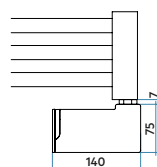

GET UP ELETTRICO

altezza 1499 mm, larghezza 550 mm. Finitura Ghiaccio (cod. 3P).

Caratteristiche tecniche del prodotto:

- radiatore scaldasalviette in acciaio
- elementi orizzontali a tubi rotondi diametro 23 mm
- collettori laterali rotondi con diametro 30 mm
- completo di liquido termovettore
- lunghezza cavo 1200 mm, uscita cavo lato basso destro, spina SCHUKO
- portata massima degli stendini: 7 kg

Guarda le guide online su: now.irsap.com

SCALDASALVIETTE GET UP ELETTRICO CON CONTROLLO ELETTRONICO (H)

Modello	Codice	Profondità P mm	Altezza H mm	Larghezza L mm	Peso Kg	Potenza Elettrica Watt
1076 - 20 tubi - 1 intervallo	GUM055 H 01 IR 01 NNN	77	1076	550	22,1	500
1499 - 25 tubi - 2 intervalli	GUL055 H 01 IR 01 NNN	77	1499	550	29,3	750

SCALDASALVIETTE GET UP ELETTRICO CON CONTROLLO ELETTRONICO WIFI (E)

Modello	Codice	Profondità P mm	Altezza H mm	Larghezza L mm	Peso Kg	Potenza Elettrica Watt
1076 - 20 tubi - 1 intervallo	GUM055 E 01 IR 01 NNN	77	1076	550	22,1	500
1499 - 25 tubi - 2 intervalli	GUL055 E 01 IR 01 NNN	77	1499	550	29,3	750

Legenda Codice

Codice colore Bianco Standard.
Larghezza Per codice colore diverso vedere pag. 528.

GUM055H01IR01NNN

Altezza Codice imballo