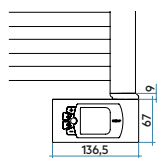

GET UP ELETTRICO

altezza 1499 mm, larghezza 550 mm. Finitura Ghiaccio (cod. 3P).

Caratteristiche tecniche del prodotto:

- radiatore scaldasalviette in acciaio
- elementi orizzontali a tubi rotondi diametro 23 mm
- collettori laterali rotondi con diametro 30 mm
- completo di liquido termovettore
- lunghezza cavo 1200 mm, uscita cavo lato basso destro, spina SCHUKO
- portata massima degli stendini: 7 kg

Guarda le guide online su: now.irsap.com

SCALDASALVIETTE GET UP ELETTRICO CON CONTROLLO ELETTRONICO (H)

Modello	Codice	Profondità P mm	Altezza H mm	Larghezza L mm	Peso Kg	Potenza Elettrica Watt
1076 - 20 tubi - 1 intervallo	GUM055 H 01 IR 01 NNN	77	1076	550	22,1	500
1499 - 25 tubi - 2 intervalli	GUL055 H 01 IR 01 NNN	77	1499	550	29,3	750

SCALDASALVIETTE GET UP ELETTRICO CON CONTROLLO ELETTRONICO WIFI (E)

Modello	Codice	Profondità P mm	Altezza H mm	Larghezza L mm	Peso Kg	Potenza Elettrica Watt
1076 - 20 tubi - 1 intervallo	GUM055 E 01 IR 01 NNN	77	1076	550	22,1	500
1499 - 25 tubi - 2 intervalli	GUL055 E 01 IR 01 NNN	77	1499	550	29,3	750