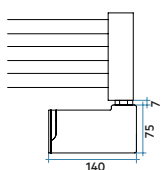

VENUS KROMIRANI ELEKTRIČNI S ELEKTRONIČKIM WIFI UPRAVLJANJEM (E)

Model	Kod	Dubina P mm	Visina H mm	Širina L mm	Težina Kg	Elektr. grijač Watt
818 15 cijevi - 2 razmaka	MIS060 E 50 IR 01 NNN	55	818	595	10,7	300
1118 22 cijevi - 2 razmaka	MIM060 E 50 IR 01 NNN	55	1118	595	15,0	400
1462 28 cijevi - 3 razmaka	MIL060 E 50 IR 01 NNN	55	1462	595	19,0	400
1720 34 cijevi - 3 razmaka	MIG060 E 50 IR 01 NNN	55	1720	595	22,7	700

Legenda Kodova:

MI	S	060	I	50	IR	01	NNN
Visina	Dužina	Kod za kromiranu boju	Kod pakiranja