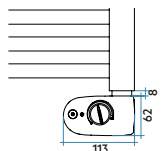

##### ELEKTRIČNI GRIJAČ S WIFI UPRAVLJANJEM (TIPOLOGIJA E)

Elektroničko WiFi upravljanje za podešavanje sobne temperature, moguće je tjedno programiranje. Klasa izolacije II, stupanj IP zaštite 24.

### VENUS KROMIRANI ELEKTRIČNI S PREKIDAČEM (I)

Model	Kod	Dubina P mm	Visina H mm	Širina L mm	Težina Kg	Elektr. grijač Watt
818 15 cijevi - 2 razmaka	<b>MIS060 I 50 IR 01 NNN</b>	55	818	595	10,2	<b>300</b>
1118 22 cijevi - 2 razmaka	<b>MIM060 I 50 IR 01 NNN</b>	55	1118	595	14,4	<b>400</b>
1462 28 cijevi - 3 razmaka	<b>MIL060 I 50 IR 01 NNN</b>	55	1462	595	18,4	<b>400</b>
1720 34 cijevi - 3 razmaka	<b>MIG060 I 50 IR 01 NNN</b>	55	1720	595	22,1	<b>700</b>

### VENUS KROMIRANI ELEKTRIČNI S REGULATOROM ZA KONTROLU UNUTARNJE TEMPERATURE TEKUĆINE (K)

Model	Kod	Dubina P mm	Visina H mm	Širina L mm	Težina Kg	Elektr. grijač Watt
818 15 cijevi - 2 razmaka	<b>MIS060 K 50 IR 01 NNN</b>	55	818	595	10,1	<b>300</b>
1118 22 cijevi - 2 razmaka	<b>MIM060 K 50 IR 01 NNN</b>	55	1118	595	14,3	<b>400</b>
1462 28 cijevi - 3 razmaka	<b>MIL060 K 50 IR 01 NNN</b>	55	1462	595	18,2	<b>400</b>
1720 34 cijevi - 3 razmaka	<b>MIG060 K 50 IR 01 NNN</b>	55	1720	595	22,1	<b>700</b>