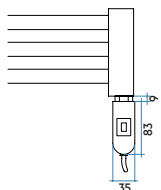

VENUS KROMIRANI ELEKTRIČNI S PREKIDAČEM (I)

Model	Kod	Dubina P mm	Visina H mm	Širina L mm	Težina Kg	Elektr. grijač Watt
818 15 cijevi - 2 razmaka	MIS060 I 50 IR 01 NNN	55	818	595	10,2	300
1118 22 cijevi - 2 razmaka	MIM060 I 50 IR 01 NNN	55	1118	595	14,4	400
1462 28 cijevi - 3 razmaka	MIL060 I 50 IR 01 NNN	55	1462	595	18,4	400
1720 34 cijevi - 3 razmaka	MIG060 I 50 IR 01 NNN	55	1720	595	22,1	700