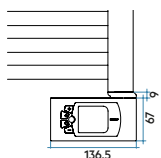

### VENUS KROMIRANI ELEKTRIČNI S PREKIDAČEM (I)

Model	Kod	Dubina P mm	Visina H mm	Širina L mm	Težina Kg	Elektr. grijač Watt
818 15 cijevi - 2 razmaka	<b>MIS060 I 50 IR 01 NNN</b>	55	818	595	10,2	<b>300</b>
1118 22 cijevi - 2 razmaka	<b>MIM060 I 50 IR 01 NNN</b>	55	1118	595	14,4	<b>400</b>
1462 28 cijevi - 3 razmaka	<b>MIL060 I 50 IR 01 NNN</b>	55	1462	595	18,4	<b>400</b>
1720 34 cijevi - 3 razmaka	<b>MIG060 I 50 IR 01 NNN</b>	55	1720	595	22,1	<b>700</b>

### VENUS KROMIRANI ELEKTRIČNI S REGULATOROM ZA KONTROLU UNUTARNJE TEMPERATURE TEKUĆINE (K)

Model	Kod	Dubina P mm	Visina H mm	Širina L mm	Težina Kg	Elektr. grijač Watt
818 15 cijevi - 2 razmaka	<b>MIS060 K 50 IR 01 NNN</b>	55	818	595	10,1	<b>300</b>
1118 22 cijevi - 2 razmaka	<b>MIM060 K 50 IR 01 NNN</b>	55	1118	595	14,3	<b>400</b>
1462 28 cijevi - 3 razmaka	<b>MIL060 K 50 IR 01 NNN</b>	55	1462	595	18,2	<b>400</b>
1720 34 cijevi - 3 razmaka	<b>MIG060 K 50 IR 01 NNN</b>	55	1720	595	22,1	<b>700</b>

### VENUS KROMIRANI ELEKTRIČNI S ELEKTRONSKIM IR NADZOROM (H)

Model	Kod	Dubina P mm	Visina H mm	Širina L mm	Težina Kg	Elektr. grijač Watt
818 15 cijevi - 2 razmaka	<b>MIS060 H 50 IR 01 NNN</b>	55	818	595	10,4	<b>300</b>
1118 22 cijevi - 2 razmaka	<b>MIM060 H 50 IR 01 NNN</b>	55	1118	595	14,8	<b>400</b>
1462 28 cijevi - 3 razmaka	<b>MIL060 H 50 IR 01 NNN</b>	55	1462	595	18,8	<b>400</b>
1720 34 cijevi - 3 razmaka	<b>MIG060 H 50 IR 01 NNN</b>	55	1720	595	22,4	<b>700</b>