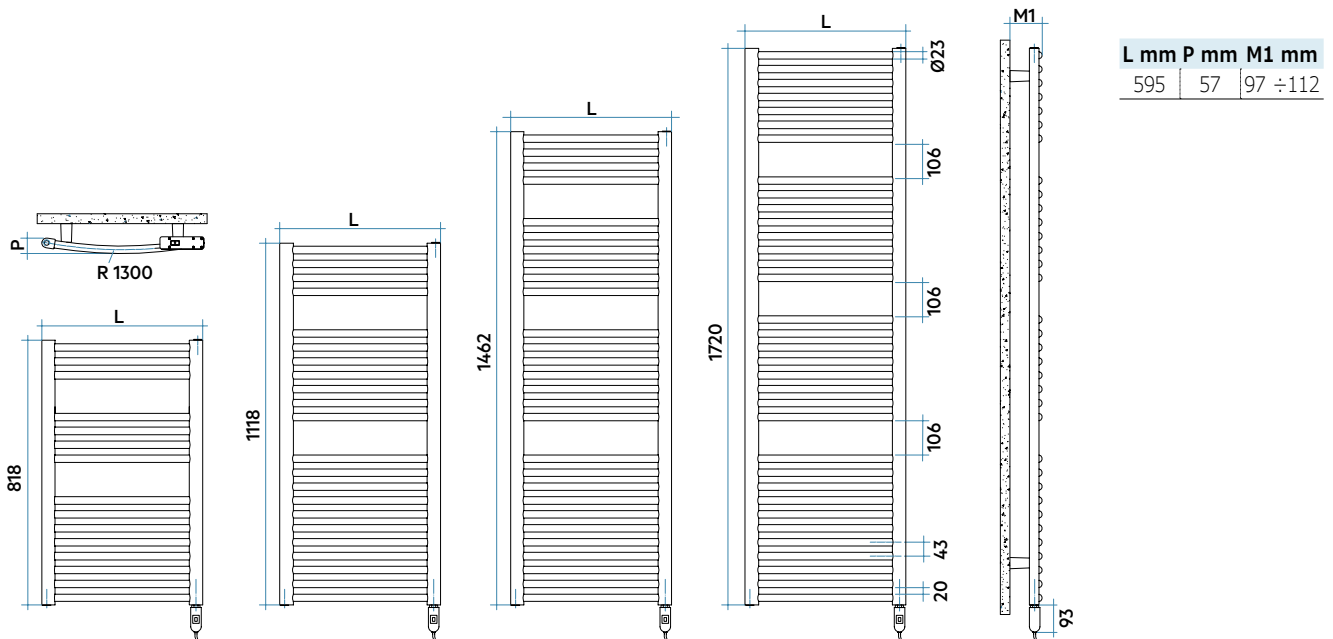

VENUS KROMIRANI ELEKTRIČNI S PREKIDAČEM (I)

Model	Kod	Dubina P mm	Visina H mm	Širina L mm	Težina Kg	Elektr. grijač Watt
818 15 cijevi - 2 razmaka	MIS060 I 50 IR 01 NNN	55	818	595	10,2	300
1118 22 cijevi - 2 razmaka	MIM060 I 50 IR 01 NNN	55	1118	595	14,4	400
1462 28 cijevi - 3 razmaka	MIL060 I 50 IR 01 NNN	55	1462	595	18,4	400
1720 34 cijevi - 3 razmaka	MIG060 I 50 IR 01 NNN	55	1720	595	22,1	700

VENUS KROMIRANI ELEKTRIČNI S REGULATOROM ZA KONTROLU UNUTARNJE TEMPERATURE TEKUĆINE (K)

Model	Kod	Dubina P mm	Visina H mm	Širina L mm	Težina Kg	Elektr. grijač Watt
818 15 cijevi - 2 razmaka	MIS060 K 50 IR 01 NNN	55	818	595	10,1	300
1118 22 cijevi - 2 razmaka	MIM060 K 50 IR 01 NNN	55	1118	595	14,3	400
1462 28 cijevi - 3 razmaka	MIL060 K 50 IR 01 NNN	55	1462	595	18,2	400
1720 34 cijevi - 3 razmaka	MIG060 K 50 IR 01 NNN	55	1720	595	22,1	700

VENUS KROMIRANI ELEKTRIČNI S ELEKTRONSKIM IR NADZOROM (H)

Model	Kod	Dubina P mm	Visina H mm	Širina L mm	Težina Kg	Elektr. grijač Watt
818 15 cijevi - 2 razmaka	MIS060 H 50 IR 01 NNN	55	818	595	10,4	300
1118 22 cijevi - 2 razmaka	MIM060 H 50 IR 01 NNN	55	1118	595	14,8	400
1462 28 cijevi - 3 razmaka	MIL060 H 50 IR 01 NNN	55	1462	595	18,8	400
1720 34 cijevi - 3 razmaka	MIG060 H 50 IR 01 NNN	55	1720	595	22,4	700

VENUS KROMIRANI ELEKTRIČNI S ELEKTRONIČKIM WIFI UPRAVLJANJEM (E)

Model	Kod	Dubina P mm	Visina H mm	Širina L mm	Težina Kg	Elektr. grijač Watt
818 15 cijevi - 2 razmaka	MIS060 E 50 IR 01 NNN	55	818	595	10,7	300
1118 22 cijevi - 2 razmaka	MIM060 E 50 IR 01 NNN	55	1118	595	15,0	400
1462 28 cijevi - 3 razmaka	MIL060 E 50 IR 01 NNN	55	1462	595	19,0	400
1720 34 cijevi - 3 razmaka	MIG060 E 50 IR 01 NNN	55	1720	595	22,7	700

Legenda Kodova:

MI	S	060	I	50	IR	01	NNN
Visina	Dužina	Kod za kromiranu boju	Kod pakiranja