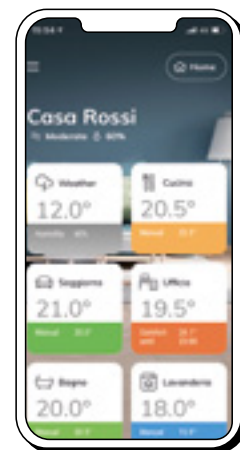

POLYGON VERTIKALNI ELEKTRIČNI

visina 1800 mm, dužina 500 mm. Završna obrada Crna Satinirana (kod 30) i Srednje Siva plava (kod 4D).
Designed by DESALL Valentina Volpe

Tehničke karakteristike:

- električni isijavajući panel
- električni grijač opremljen WiFi upravljanjem
- kabel za napajanje izrađen od crvene tkanine, duljine 1200 mm, šuko utikač (kabelski vodoravni izlaz u donjem lijevom kutu ili okomiti izlaz u donjem desnom kutu)
- klasa izolacije II, stupanj IP zaštite 24

Kompatibilno sa sustavima:

WiFi upravljanje na samom radijatoru, povezuje se s pametnim telefonima, kako bi upravljanje proizvodima bilo jednostavno i neposredno, a konfiguracija se odvija putem preuzimanja APP IRSAP NOW, dostupne u svim Android i IOS trgovinama.

Ova APP omogućuje upravljanje sa više stanova, a moguće je podesiti na nezavisni rad pojedine sobe ili zone stambene jedinice.

WiFi upravljanje uskladivo je s aplikacijama Google Home i Amazon Alexom. WiFi upravljanje, osim praćenja i postavljanja željene temperature, ima sljedeće funkcije:

stand-by funkcija, funkcija zaključavanja tipkovnice, funkcija antifrizna, funkcija HOME/AWAY (geolokacija), funkcija dužeg izbivanja, funkcija detekcije otvorenih prozora, funkcija Intelligence Temperature Control System (ITCS), odnosno Inteligentna kontrola temperature koja omogućuje točnu temperaturu u podešeno vrijeme, VOC funkcija, odnosno nadzor kvalitete zraka.