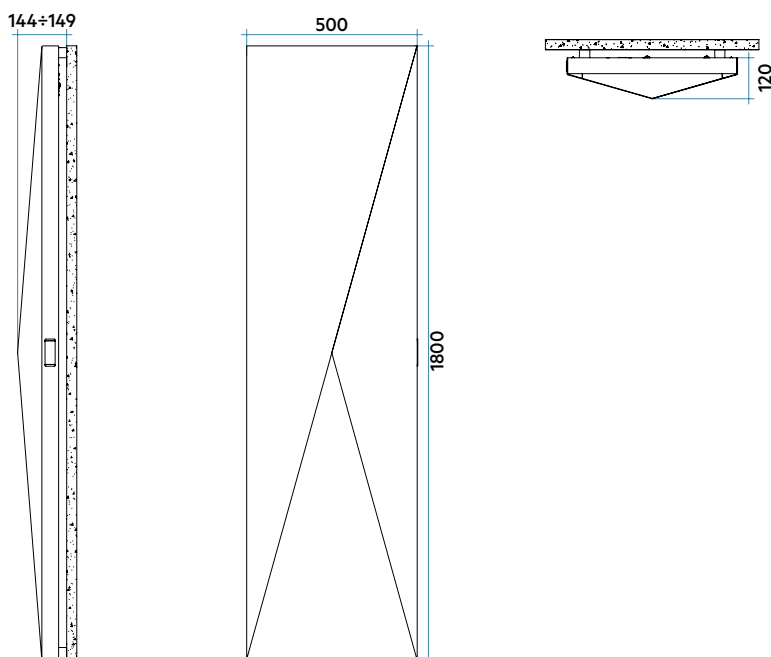

AGAVA PLAVA
kod. 9N

CRNA SATINIRANA
kod. 30

SREDNJE SIVA
kod. 4D

POLYGON

Vertikalni Električni

Model	Kod	Dubina P mm	Visina H mm	Širina L mm	Težina Kg	Električni Grijač Watt
POLYGON VERTIKALNI Električni jedna boja	POL E 050 E XX IR NLN	120	1800	500	34,5	750