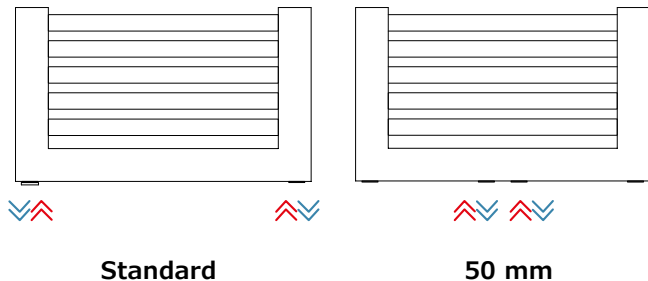

50 mm

U cijenu uključeni:

- 4 priključka za ugradnju na zid, zavaren na zid, iste boje kao i radijator
- odzračni ventil

Prošireno jamstvo:

Irsap jamči hidrauličku brtvu i boju NOVO CULT radijatora 10 godina, počevši od prodaje u 2009. godini.

Dostupne završne obrade Uvećanje cijene

Standard Bijela

Završne obrade Classic

Završne obrade Special

Ostale RAL boje

Za šifre tona završne obrade vidjeti str. 570

Posebne završne obrade i dodatni troškovi:

Mogu se isporučiti radijatori sa jednom bočno zavarenom spojnicom od 1/2" za spajanje na jednocijevni sustav i dvije spojnice od 1/2" zavarene bočno na kolektoru (vidi crtež 1). Ako je druga spojnica smještena niže od polovice ukupne visine radijatora, zavari se dijafragma unutar kolektora, kako bi se optimalno iskoristio protok vode.

Uvećanje cijene za 2 spojnice od 1/2" zavarene na bočnom kolektoru **(kod B10)**

Uvećanje cijene za 2 spojnice od 1/2" zavarene na bočnom kolektoru i unutarnju dijafragmu **(kod B99)**

Doplata za 1/2" hidraulički priključak zavaren na bočni razdjelnik **(kod B12 desno, kod B16 lijevo)**

OPREZ: ispravno djelovanje može se ostvariti samo ako je donja izlazna spojnica u osovini sa prvom donjom cijevi. Ako se spojnica nalazi na nekom gornjem položaju, sve cijevi koje su ispod tog položaja neće se zagrijati, jer njima neće proticati voda.

Spajanje

Standard