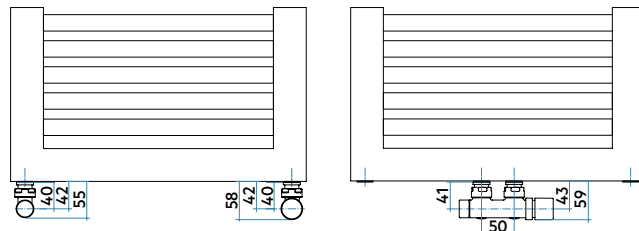

Spajanje

Standard

50 mm

Dimenzije priključka s Irsap ventilima

Za druge vrste priključaka, vidi str. 398

kod B10

kod B99

**kod B12 desno
kod B16 lijevo**