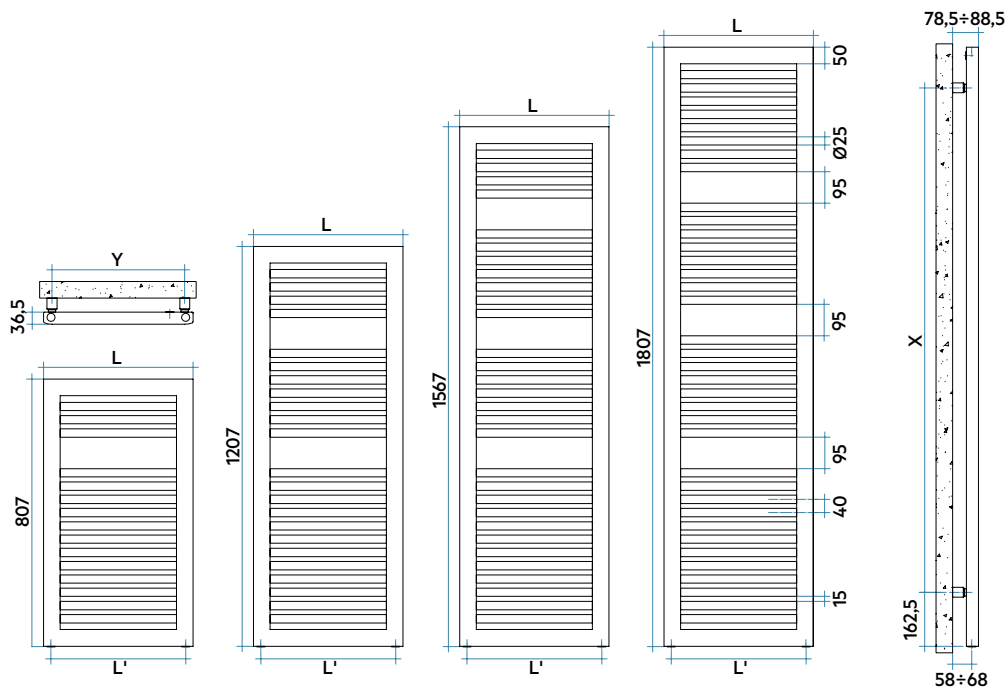

NOVO CULT

L mm	L' mm	Y mm
450	406	400
500	456	450
600	556	550

H mm	X mm
807	520
1207	920
1567	1280
1807	1520

Model	Kod	Dub. mm	Visina mm	Širina mm	Osni raz. mm	Tež. Kg	Kap. lt	Toplinski Učink (Δt)					Eksp. n.	Miješ. Rad. Watt	Code
								60°C Watt	50°C Watt	40°C Watt	30°C Watt*	20°C Watt			
807 15 cijevi 1 razmak	NSS045 B 01 IR 01 NNN	36,5	807	450	406	7,8	5,6	489	391	297	209	127	1,226	400	ANRES400WDI
	NSS050 B 01 IR 01 NNN	36,5	807	500	456	8,4	6,1	538	430	327	229	139	1,229	400	ANRES400WDI
	NSS060 B 01 IR 01 NNN	36,5	807	600	556	9,6	7,0	635	507	385	270	163	1,236	400	ANRES400WDI
1207 23 cijevi 2 razmaka	NSM045 B 01 IR 01 NNN	36,5	1207	450	406	11,0	8,0	701	557	420	292	175	1,262	400	ANRES400WDI
	NSM050 B 01 IR 01 NNN	36,5	1207	500	456	11,8	8,6	768	610	460	320	192	1,260	400	ANRES400WDI
	NSM060 B 01 IR 01 NNN	36,5	1207	600	556	13,5	9,9	903	718	542	378	227	1,258	700	ANRES700WDI
1567 30 cijevi 3 razmaka	NSL045 B 01 IR 01 NNN	36,5	1567	450	406	13,9	10,1	911	723	545	379	227	1,265	700	ANRES700WDI
	NSL050 B 01 IR 01 NNN	36,5	1567	500	456	14,9	10,8	1000	794	599	416	249	1,264	700	ANRES700WDI
	NSL060 B 01 IR 01 NNN	36,5	1567	600	556	16,9	12,4	1178	936	706	491	294	1,263	1000	ANRES1000WDI
1807 36 cijevi 3 razmaka	NSE045 B 01 IR 01 NNN	36,5	1807	450	406	16,0	11,7	1059	842	636	443	266	1,258	700	ANRES700WDI
	NSE050 B 01 IR 01 NNN	36,5	1807	500	456	17,2	12,6	1167	928	701	489	294	1,255	1000	ANRES1000WDI
	NSE060 B 01 IR 01 NNN	36,5	1807	600	556	19,6	14,4	1380	1.099	831	580	349	1,250	1000	ANRES1000WDI

Električni grijač za Dual Power

RADIATORI ZA KUPAONU

Za Δt različite od 60°C koristi se formula: $Q=Q_n (\Delta t / 60)^n$

(*) Zahvaljujući visokom učinku grijaćih tijela Irsap NOVO CULT, idealni Δt kod projektiranja na niskoj temperaturi je Δt na 30°C.

Za naručivanje radijatora u mješanoj verziji, unijeti kod standardne verzije + kod odgovarajućeg električnog grijača
Primjer: Mod. 1567 x 600: **NSL060 B 01 IR 01 NNN (€ 286,96) + ANRES1000WDI (€ 129,77) = Tot. € 416,73**

Legenda Kodova

Dužina   Kod za standardnu bijelu boju - za druge kodove boja, vidjeti unutarnju stranu uveza

NS S 045 B 01 IR 01 NNN

Visina   Kod pakiranja   Kod vodovodnog standardnog priključka

Dužina   Kod za standardnu bijelu boju - za druge kodove boja, vidjeti unutarnju stranu uveza

NS S 045 B 01 IR 05 NNN

Visina   Kod pakiranja   Kod za priključke od 50 mm

Dekorativna i tehnička oprema