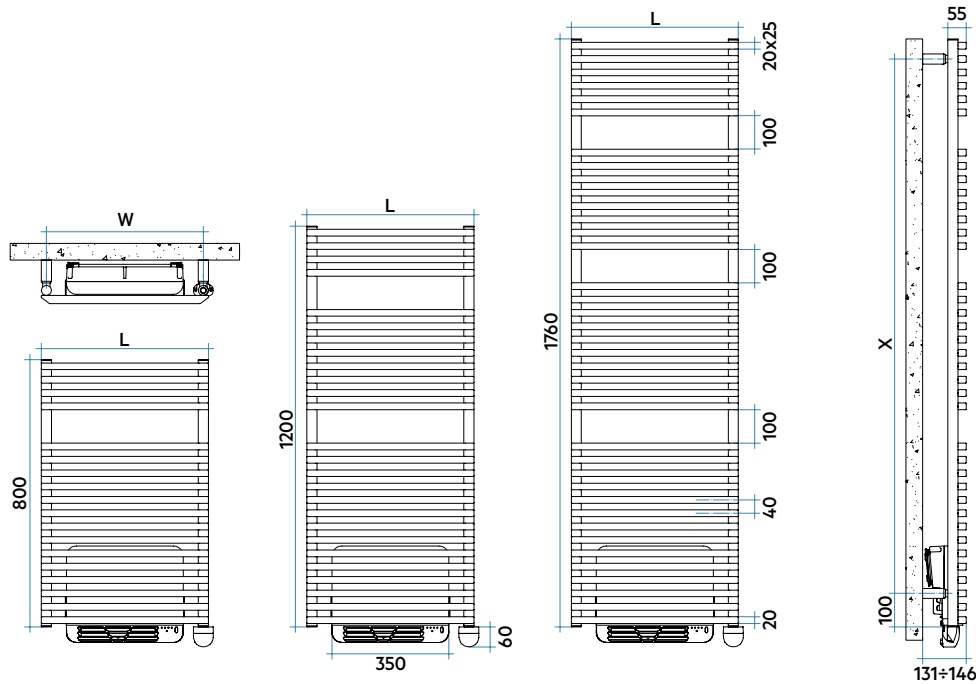

Model	Kod	Dubina P mm	Visina H mm	Širina L mm	Težina Kg	Dodatni grijač	
						Električni Watt	Grijač sa raspršivačem Watt
800 18 cijevi 1 razmaka	NRS050 Z 01 IR 01 NNN	124	860	500	15,0	500	+ 1000
1200 26 cijevi 2 razmaka	NRM050 Z 01 IR 01 NNN	124	1260	500	20,5	750	+ 1000
1760 38 cijevi 3 razmaka	NRE050 Z 01 IR 01 NNN	124	1820	500	28,7	1000	+ 1000

Radijator se uvijek isporučuje sa grijačem ugrađenim na desnoj strani.

Legenda Kodova:

Širina	Kod za standardnu bijelu boju - za druge kodove boja, vidjeti unutarnju stranu uveza
NR S 050 Z | 01 IR 01 | NNN	
Visina	Kod pakiranja

Kronotermostat Wireless s elektronskim nadzorom

NET AIR Električni je opremljen wireless kronotermostatom koji omogućuje potpuno daljinsko upravljanje svim funkcijama koje pruža električni radijator. Zahvaljujući nepostojanju žica, kronotermostat ima prednost brze i jednostavne ugradnje, a bez potrebe pristupanja zahvatu adaptacije stana.

Tehničke karakteristike

- Komunikacija bez žica, putem radio signala koje se prenose odašiljaču spojenom na sustav.
- Komunikacija putem radiofrekvencije usklađena sa europskim pravilima
- Načini rada: Ručno, Automatski, Udobnost, Gospodarstvo, Praznici
- Komforna temperatura se može podesiti od 5° C do 35° C
- FUNKCIJA ITCS (Intelligence Temperature Control System)
- Otvori funkciju otkrivanja prozora