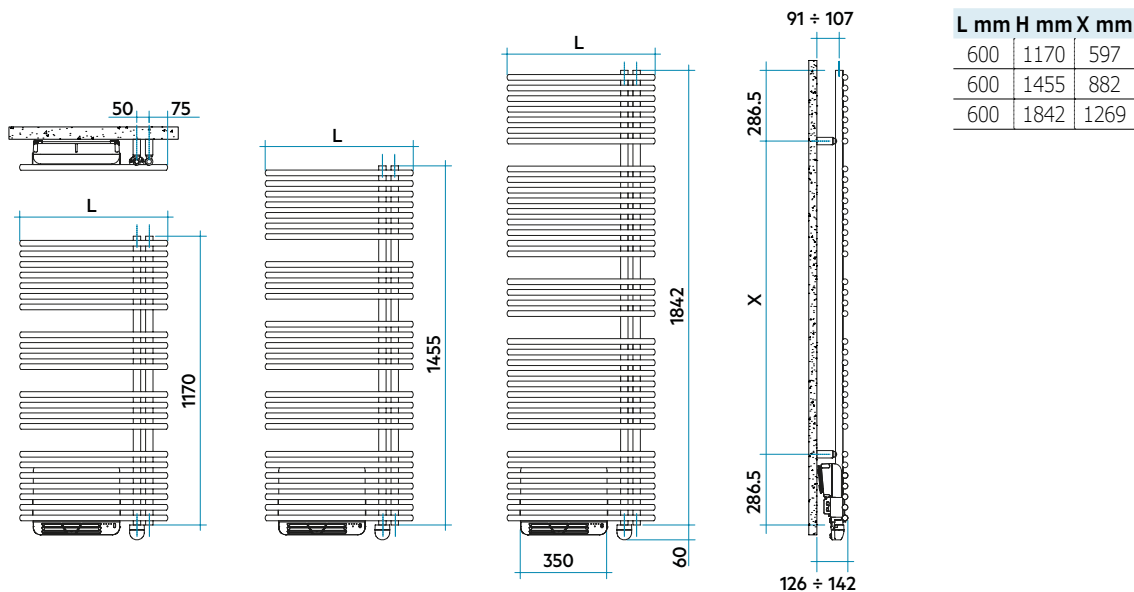

FUNKY_S AIR

Električni