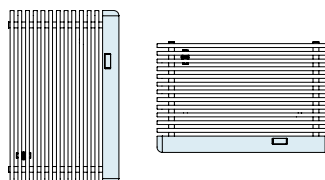

orientations compatibles