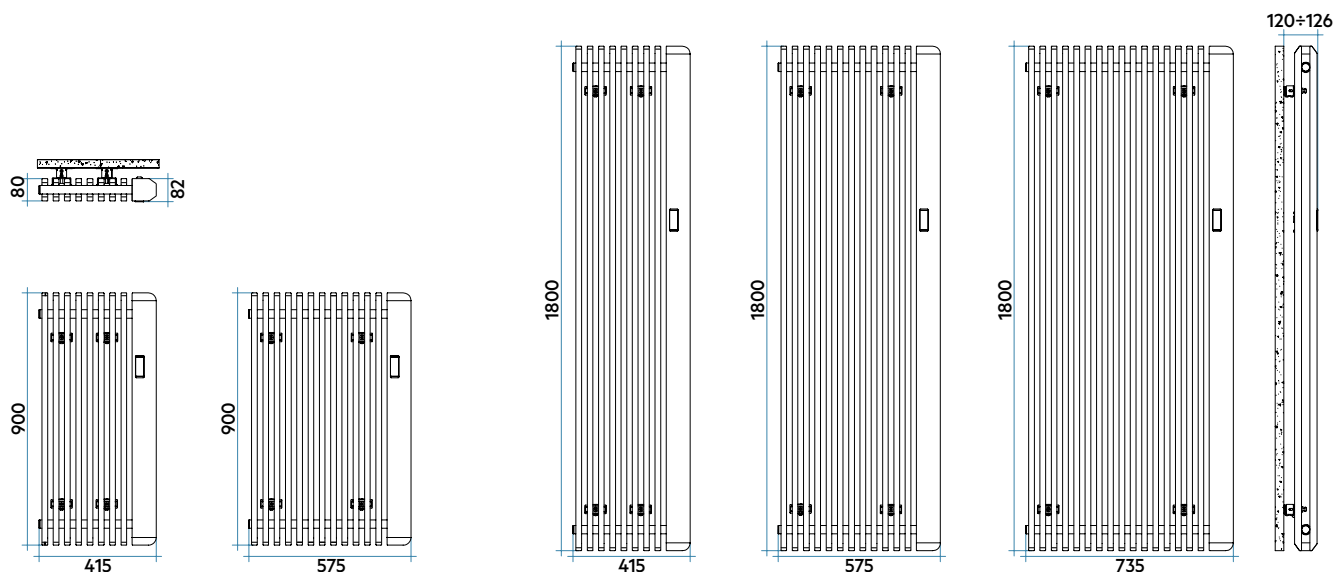

#### **Adaptabilité**

Sax s'adapte aux contraintes de l'habitat avec une installation verticale ou horizontale au choix.

### Caractéristiques techniques

- Collecteurs à section circulaire de 30 mm de diamètre éléments en tôle d'acier de section rectangulaire de 20x25 mm avec le fluide caloporteur
- résistance électrique équipée d'un contrôle électronique WiFi
- câble d'alimentation en tissu rouge, longueur 1,2 m, fil pilote
- Classe II, IP 44