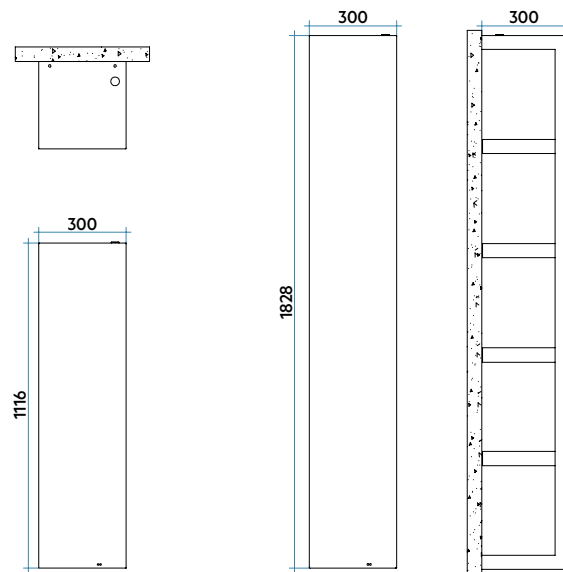

RAL sur-mesure

Codes couleur et compatibilités en dernière page

Installation

Normes et certifications

classe II 
IP44

QUADRAQUA

Références	Dimensions			Poids Kg	Puissances
	Haut. mm	Larg. mm	Prof. mm		Watt
QDR S 030A _ _ A4 NNN	1116	300	300	15,5	330
QDR L 030A _ _ A4 NNN	1828	300	300	24,9	500