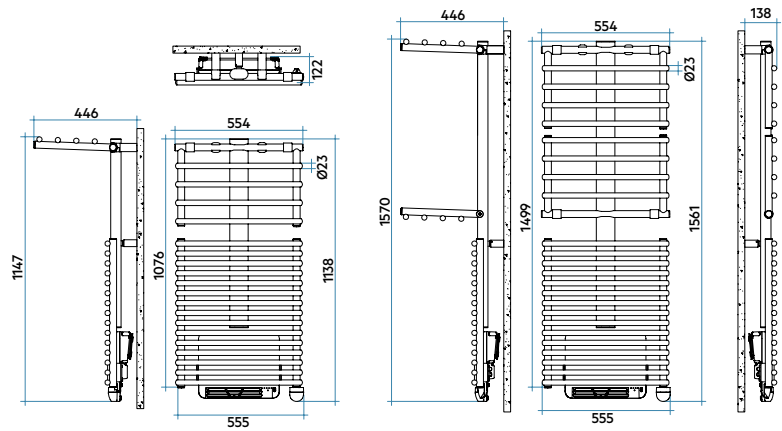

GET UP BOOSTER

radiateur sèche-serviettes électrique + soufflant

Caractéristiques techniques

- radiateur en acier avec fluide caloporteur, tubes ronds Ø 23 mm et collecteurs ronds Ø 30 mm
- alimentation monophasée 230V, 50Hz
- soufflant 1000W montée d'usine, classe II, IP24, fil pilote
- câble électrique longueur 1,2m
- capacité maximale de portage du linge 7 kg
- garantie 2 ans

Inclus avec le radiateur

- système de fixation murale dans la finition du radiateur
- soufflant 1000W monté d'usine + télécommande WIRELESS

Couleurs et finitions

GC M 055A __ A4 01 NNN

RAL sur-mesure

Codes couleur et compatibilités en dernière page

Installation