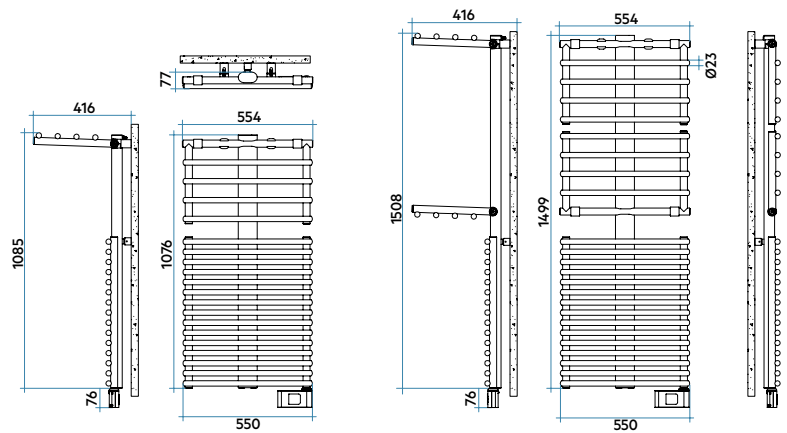

GET UP

radiateur sèche-serviettes électrique

Caractéristiques techniques

- radiateur en acier avec fluide caloporteur, tubes ronds Ø 23 mm et collecteurs ronds Ø 30 mm
- alimentation monophasée 230V, 50Hz, classe II, IP44, fil pilote
- câble électrique longueur 1,2m
- capacité maximale de portage du linge 7 kg
- garantie 2 ans

Inclus avec le radiateur

- système de fixation murale dans la finition du radiateur
- résistance digitale en blanc sur radiateur blanc et chromée sur radiateur couleur
- télécommande IR

Couleurs et finitions

GU M 055G __ A4 01 NNN

RAL sur-mesure

Codes couleur et compatibilités en dernière page

Installation