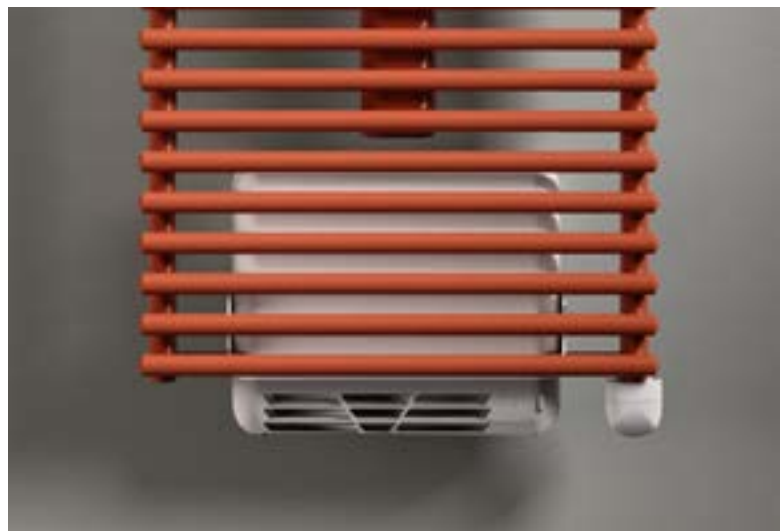

GET UP BOOSTER

Références	Dimensions (fermé / ouvert)			Poids Kg	Puissances Rad. / Souf. Watt
	Haut. mm	Larg. mm	Prof. mm		
GC M 055A __ A4 01 NNN	1147	555	122 / 385	26,5	500 / 1000
GC L 055A __ A4 01 NNN	1570	555	122 / 385	33,8	750 / 1000

Télécommande Wireless
avec programmation
hebdomadaire