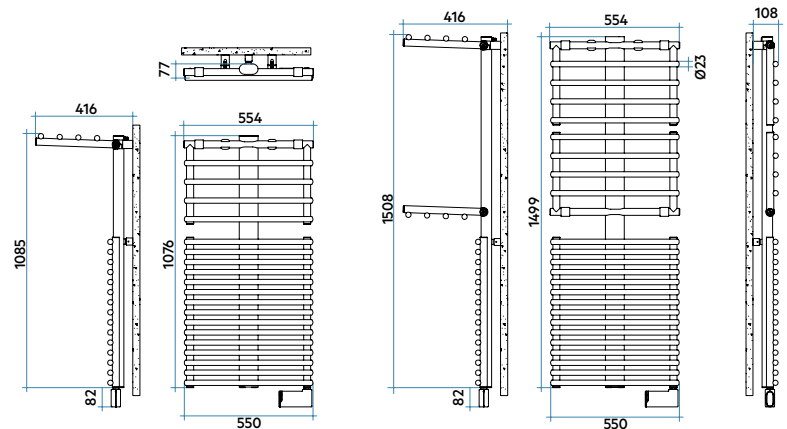

radiateur sèche-serviettes électrique connecté

Caractéristiques techniques

- radiateur en acier avec fluide caloporteur, tubes ronds Ø 23 mm et collecteurs ronds Ø 30 mm
- alimentation monophasée 230V, 50Hz, classe II, IP24, fil pilote
- câble électrique longueur 1,2m en tissu rouge
- capacité maximale de portage du linge 7 kg
- garantie 2 ans

Inclus avec le radiateur

- résistance dans la finition du radiateur
- système de fixation murale dans la finition du radiateur

Couleurs et finitions

GU M 055V __ A4 01 NNN

RAL sur-mesure

Codes couleur et compatibilités en dernière page

Installation