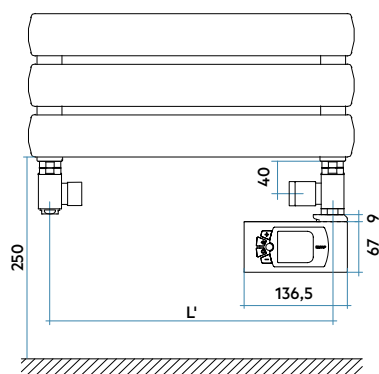

Dimensions avec robinetterie IRSAP (en option) :

Digitale

Accessoires

Télécommande IR (p.370)

Fournie avec son support mural, cette télécommande contrôle à distance la résistance digitale IR.

Télécommande IR pour résistance électrique IR code
REELETRASM40

Patères (p.364)

Trois esthétiques disponibles dans les couleurs IRSAP des nuanciers Classic et Spécial.

couleur	APPU FIORE _ _	APPU QUADRO75 _ _	APPU TONDO82 _ _