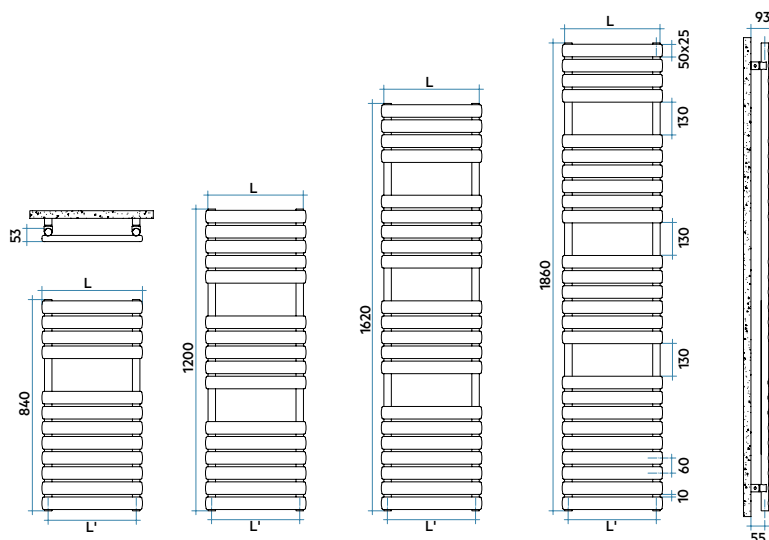

Normes et certifications

Raccordement et dimensions avec robinetterie IRSAP (en option) :

ELLIPSIS_B

Références	Dimensions				Puissances				
	Haut. mm	Larg. L mm	Prof. mm	Entraxe L' mm	Poids Kg	Cap. lt	Δt50 Watt	Δt30 Watt	Pente n.
EL S 050B __ IR 01 NNN	840	500	53	450	8,6	5,6	394	211	1,223
EL M 050B __ IR 01 NNN	1200	500	53	450	11,8	7,6	550	289	1,260
EL E 040B __ IR 01 NNN	1620	400	53	350	13,1	8,3	606	322	1,237
EL E 050B __ IR 01 NNN	1620	500	53	450	15,4	9,9	729	388	1,236
EL G 050B __ IR 01 NNN	1860	500	53	450	17,9	11,8	846	445	1,256
EL G 060B __ IR 01 NNN	1860	600	53	550	20,7	13,8	986	523	1,241

ELLIPSIS_B
EL_E 050B 2D IR 01 NNN
Ellipsis 729W, 1620x500mm, sunstone