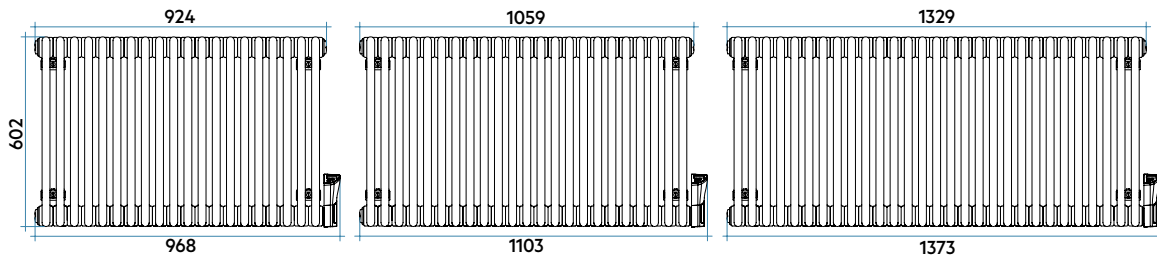

DISEÑO

Las líneas sobrias y clásicas del TESI se adapta a cualquier tipo de estancia. Diseño EcoDesign para su funcionamiento óptimo y reducción del consumo.

ACABADOS DE ALTA GAMA

TESI EF sólo está disponible en un único color (Blanco) y una sola altura (602 mm).

Leyenda código

Altura | Código color Blanco Estándar
RT3 0600 | 08 01 IR HON
 Número de elementos

FICHA
TÉCNICAMANUAL DE
INSTALACIÓN**TESI****Eléctrico**

Modelo	Código	Elementos	Altura	Anchura	Peso	Resistencia eléc.
			H mm	L mm	Kg	Watt
TESI ELÉCTRICO	RT306000801IRH0N 01 ●	8	602	428	17,7	400
TESI ELÉCTRICO	RT306001201IRH1N 01 ●	12	602	608	26,1	600
TESI ELÉCTRICO	RT306001401IRH2N 01 ●	14	602	698	30,3	800
TESI ELÉCTRICO	RT306001701IRH3N 01 ●	17	602	833	36,7	1000
TESI ELÉCTRICO	RT306002001IRH4N 01 ●	20	602	968	42,9	1200
TESI ELÉCTRICO	RT306002301IRH5N 01 ●	23	602	1103	49,3	1500
TESI ELÉCTRICO	RT306002901IRH6N 01 ●	29	602	1373	61,9	2000