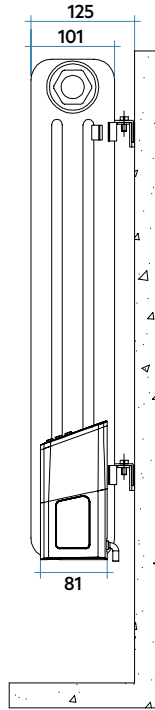

DISEÑO

Las líneas sobrias y clásicas del TESI se adapta a cualquier tipo de estancia. Diseño EcoDesign para su funcionamiento óptimo y reducción del consumo.

ACABADOS DE ALTA GAMA

TESI EF sólo está disponible en un único color (Blanco) y una sola altura (602 mm).

CONFORT Y RENDIMIENTO

Calor uniforme y constante en toda la habitación. Compacto, con sus 60 cm de altura, ofrece potencias de 400 a 2000 W.

Características

- Fabricados en acero y rellenos de líquido termoconvector, los radiadores eléctricos en acero TESI EH son los radiadores decorativos por excelencia.
- Acabados por cataforesis y polvo epoxi Blanco Estándar.
- Dispone de una resistencia eléctrica interna con termostato de seguridad que limita la temperatura máxima del agua a 70°C / 75°C y un termofusible de seguridad a 104°C.
- La tensión de alimentación es de 230V/1ph/50 Hz , el grado de aislamiento es de Clase II (por lo que no necesita de toma de tierra).
- La resistencia incorpora un termostato ambiente electrónico.
- Protección IP24.

Leyenda código

Altura | Código color Blanco Estándar
RT3 0600 | 08 01 IR HON
 Número de elementos

FICHA
TÉCNICAMANUAL DE
INSTALACIÓN**TESI****Eléctrico**

Modelo	Código	Elementos	Altura	Anchura	Peso	Resistencia eléc.
			H mm	L mm	Kg	Watt
TESI ELÉCTRICO	RT306000801IRH0N 01 ●	8	602	428	17,7	400
TESI ELÉCTRICO	RT306001201IRH1N 01 ●	12	602	608	26,1	600
TESI ELÉCTRICO	RT306001401IRH2N 01 ●	14	602	698	30,3	800
TESI ELÉCTRICO	RT306001701IRH3N 01 ●	17	602	833	36,7	1000
TESI ELÉCTRICO	RT306002001IRH4N 01 ●	20	602	968	42,9	1200
TESI ELÉCTRICO	RT306002301IRH5N 01 ●	23	602	1103	49,3	1500
TESI ELÉCTRICO	RT306002901IRH6N 01 ●	29	602	1373	61,9	2000