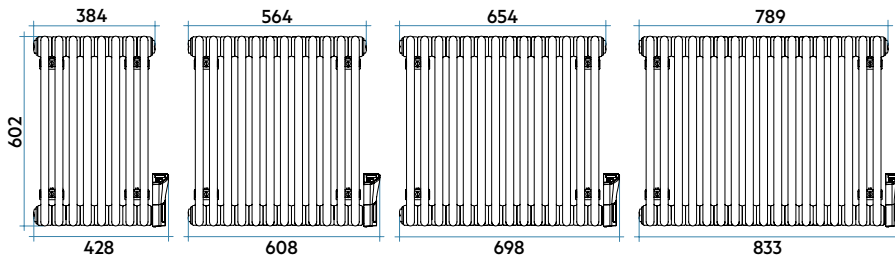

DISEÑO

Las líneas sobrias y clásicas del TESI se adapta a cualquier tipo de estancia. Diseño EcoDesign para su funcionamiento óptimo y reducción del consumo.

ACABADOS DE ALTA GAMA

TESI EF sólo está disponible en un único color (Blanco) y una sola altura (602 mm).

CONFORT Y RENDIMIENTO

Calor uniforme y constante en toda la habitación. Compacto, con sus 60 cm de altura, ofrece potencias de 400 a 2000 W.

Características

- Fabricados en acero y rellenos de líquido termoconvector, los radiadores eléctricos en acero TESI EH son los radiadores decorativos por excelencia.
- Acabados por cataforesis y polvo epoxi Blanco Estándar.
- Dispone de una resistencia eléctrica interna con termostato de seguridad que limita la temperatura máxima del agua a 70°C / 75°C y un termofusible de seguridad a 104°C.
- La tensión de alimentación es de 230V/1ph/50 Hz , el grado de aislamiento es de Clase II (por lo que no necesita de toma de tierra).
- La resistencia incorpora un termostato ambiente electrónico.
- Protección IP24.

El precio incluye

- Juego de soportes a pared en el mismo color del radiador.
- Resistencia eléctrica instalada con control electrónico en color Blanco.
- Incluye cable de 1200 mm y enchufe schuko termosellado.

Leyenda código

Altura | Código color Blanco Estándar
RT3 0600 | 08 01 IR HON
 Número de elementos

FICHA
TÉCNICAMANUAL DE
INSTALACIÓN**TESI****Eléctrico**

Modelo	Código	Elementos	Altura	Anchura	Peso	Resistencia eléc.
			H mm	L mm	Kg	Watt
TESI ELÉCTRICO	RT306000801IRH0N 01 ●	8	602	428	17,7	400
TESI ELÉCTRICO	RT306001201IRH1N 01 ●	12	602	608	26,1	600
TESI ELÉCTRICO	RT306001401IRH2N 01 ●	14	602	698	30,3	800
TESI ELÉCTRICO	RT306001701IRH3N 01 ●	17	602	833	36,7	1000
TESI ELÉCTRICO	RT306002001IRH4N 01 ●	20	602	968	42,9	1200
TESI ELÉCTRICO	RT306002301IRH5N 01 ●	23	602	1103	49,3	1500
TESI ELÉCTRICO	RT306002901IRH6N 01 ●	29	602	1373	61,9	2000