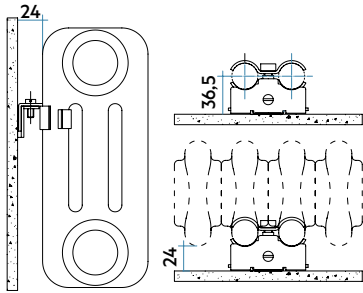

Leyenda código

Altura | Código color Blanco Estándar
RT3 0600 | 08 01 IR HON
 Número de elementos

FICHA
TÉCNICAMANUAL DE
INSTALACIÓN**TESI****Eléctrico**

Modelo	Código	Elementos	Altura	Anchura	Peso	Resistencia eléc.
			H mm	L mm	Kg	Watt
TESI ELÉCTRICO	RT306000801IRH0N 01 ●	8	602	428	17,7	400
TESI ELÉCTRICO	RT306001201IRH1N 01 ●	12	602	608	26,1	600
TESI ELÉCTRICO	RT306001401IRH2N 01 ●	14	602	698	30,3	800
TESI ELÉCTRICO	RT306001701IRH3N 01 ●	17	602	833	36,7	1000
TESI ELÉCTRICO	RT306002001IRH4N 01 ●	20	602	968	42,9	1200
TESI ELÉCTRICO	RT306002301IRH5N 01 ●	23	602	1103	49,3	1500
TESI ELÉCTRICO	RT306002901IRH6N 01 ●	29	602	1373	61,9	2000

Control Electrónico
únicamente disponible
en color BlancoTOALLEROS Y
RAD. ELÉCTRICOS**Accesorios recomendados**

Hang Up

TESI ELÉCTRICO

Altura 602 mm, Anchura 968 mm.
Color Blanco Estándar (Cód. 01)
con Control Electrónico TESI.