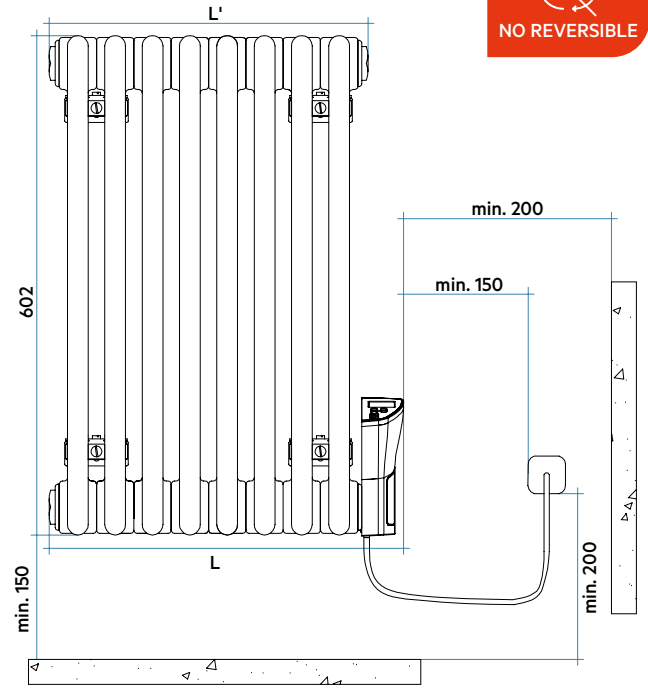

DISEÑO

Las líneas sobrias y clásicas del TESI se adapta a cualquier tipo de estancia. Diseño EcoDesign para su funcionamiento óptimo y reducción del consumo.

ACABADOS DE ALTA GAMA

TESI EF sólo está disponible en un único color (Blanco) y una sola altura (602 mm).

El precio incluye

- Juego de soportes a pared en el mismo color del radiador.
- Resistencia eléctrica instalada con control electrónico en color Blanco.
- Incluye cable de 1200 mm y enchufe schuko termosellado.