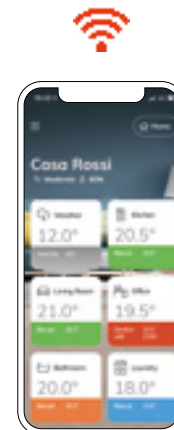

## Unidad de control WiFi

Gestiona tu radiador remotamente usando la aplicación IRSAP.NOW disponible para Android y iOS.

Compatible con los sistemas:

El control WiFi del radiador se conecta a los teléfonos inteligentes para gestionar radiador, es sencillo e inmediato. Esta aplicación te permite administrar múltiples hogares, permitiéndote configurar de forma independiente habitaciones o zonas individuales.

El control WiFi, además de garantizar la temperatura deseada, tiene las siguientes funciones: función pausa, función de bloqueo de teclado, función antihielo, función HOME / AWAY (mediante geolocalización), función de vacaciones, función de detección de ventanas abiertas, ITCS (Sistema Inteligente de control de temperatura, que permite obtener la temperatura deseada a la hora exacta). Incluye la función COV, muestra los valores de calidad del aire.