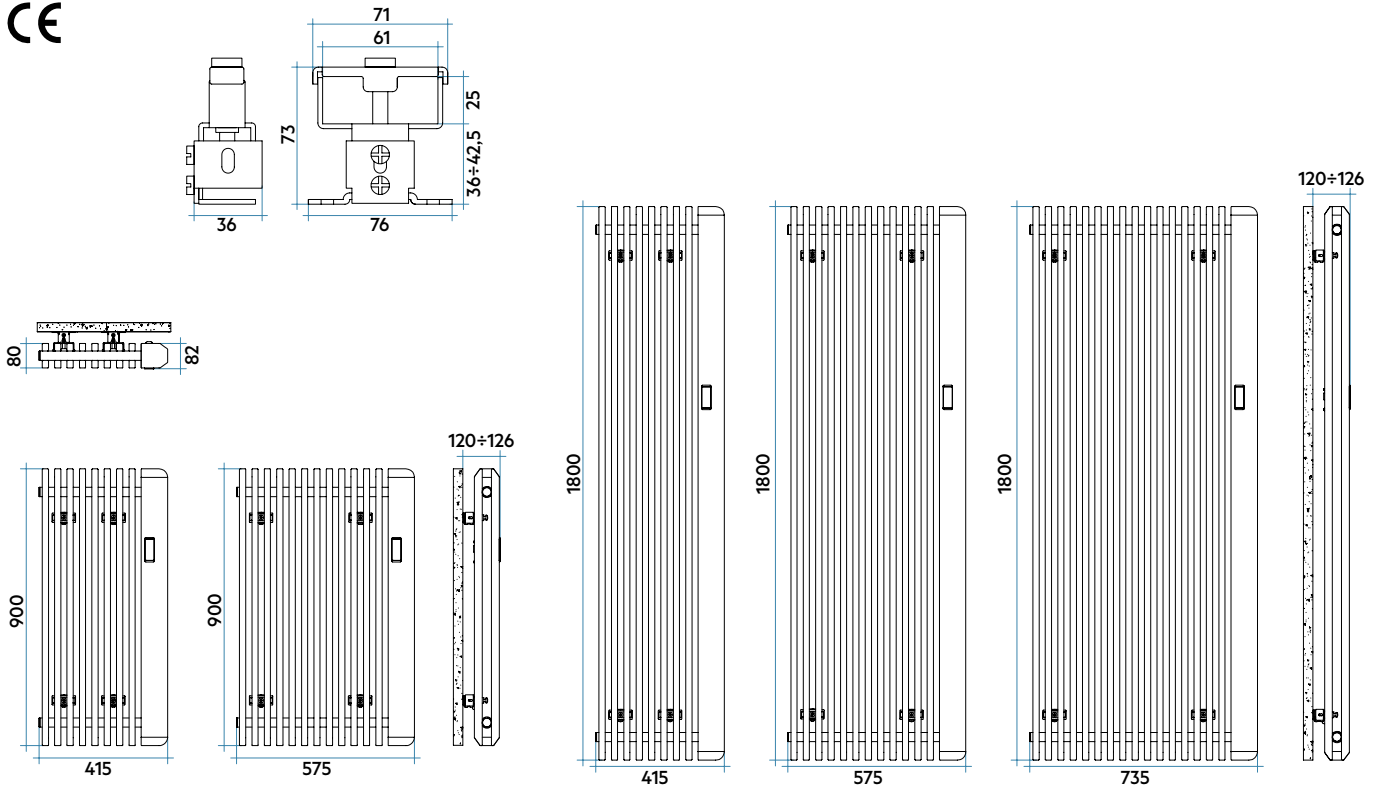

### CONFORT Y RENDIMIENTO

Radiador eléctrico de última generación, permite su gestión mediante la aplicación IRSAP.NOW para controlar su radiador a través de su smartphone.

**Características**

- Radiador de diseño, fabricado con elementos en acero.
- Colectores verticales de Ø30 mm.
- Tubos verticales de sección rectangular 20x25 mm.
- Relleno de líquido termoconvector.

**El precio incluye**

- Resistencia eléctrica instalada. Equipado con control electrónico WiFi.
- Cable de alimentación de 1200 mm de longitud en tejido rojo, enchufe schuko termosellado. Aislamiento clase II, clase de protección IP24.
- Juego de soportes a pared en el mismo color del radiador.

## Eléctrico

Modelo	Código	Altura	Anchura	Peso	Resistencia eléc.
		H mm	L mm		Watt
SAX ELÉCTRICO S	S2ES041E 01	900	415	21,7	500
	S2ES057E 01	900	575	30,6	750
SAX ELÉCTRICO E	S2EE041E 01	1800	415	42,1	1000
	S2EE057E 01	1800	575	58,1	1500
	S2EE073E 01	1800	735	74,2	1800
SAX ELÉCTRICO S - LED	S2ES041E-LED-AA 01	900	415	21,7	500
	S2ES057E-LED-AA 01	900	575	30,6	750
SAX ELÉCTRICO E - LED	S2EE041E-LED-AA 01	1800	415	42,1	1000
	S2EE057E-LED-AA 01	1800	575	58,1	1500
	S2EE073E-LED-AA 01	1800	735	74,2	1800