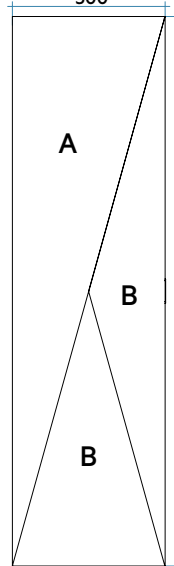

## Vertical

**POLYGON ELÉCTRICO VERTICAL**  
Altura 1800 mm, Anchura 500 mm.  
Color Negro Satinado (Cód. 30) y Gris Medio (Cód. 4D)

## Leyenda código Monocolor

Anchura Código acabado Color  
**POLE 050 E | XX | IR | ANN**  
 Modelo Vertical

## Leyenda código Bicolor

Anchura Código acabado Bicolor  
**POLE 050 E | XX | IR | ANN**  
 Modelo Vertical

- J8** — Código Blanco Mate / Gris Claro Mate
- 16** — Código Blanco Perla / Cuarzo 2
- 8N** — Código Gris Claro Mate / Ágave
- Y4** — Código Sablé / Ágave
- 30** — Código Negro Satinado / Gris Medio

**CE**

144÷149

500

120

Modelo	Código	Altura	Anchura	Resist. Eléctrica	Peso
		H mm	L mm	Watt	Kg
<b>POLYGON VERTICAL</b> Eléctrico Monocolor	<b>POLE050E XX IRNLN</b>	1800	500	<b>750</b>	34,5
<b>POLYGON VERTICAL</b> Eléctrico Bicolor	<b>POLE050E XX IRNLB</b>	1800	500	<b>750</b>	34,5