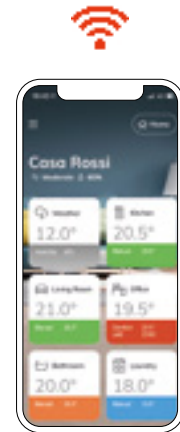

Características

- Panel eléctrico en acero con tecnología calor seco.
- Con termostato WiFi.

El precio incluye

- Resistencia eléctrica instalada.
- Equipado con control electrónico WiFi.
- Cable de alimentación de 1200 mm de longitud en tejido rojo, enchufe schuko termosellado.
- Aislamiento clase II, clase de protección IP24.
- Juego de soportes a pared en el mismo color del radiador.

XX = Código de color del radiador

Colores disponibles

Color Blanco Estándar
 Serie Classic
 Serie Especial
 Otros colores RAL

Unidad de control WiFi

Gestiona tu radiador remotamente usando la aplicación IRSAP.NOW disponible para Android y iOS.

Compatible con los sistemas:

El control WiFi del radiador se conecta a los teléfonos inteligentes para gestionar radiador, es sencillo e inmediato.

Esta aplicación te permite administrar múltiples hogares, permitiéndote configurar de forma independiente habitaciones o zonas individuales.

El control WiFi, además de garantizar la temperatura deseada, tiene las siguientes funciones: función pausa, función de bloqueo de teclado, función antihielo, función HOME / AWAY (mediante geolocalización), función de vacaciones, función de detección de ventanas abiertas, ITCS (Sistema Inteligente de control de temperatura, que permite obtener la temperatura deseada a la hora exacta). Incluye la función COV, muestra los valores de calidad del aire.