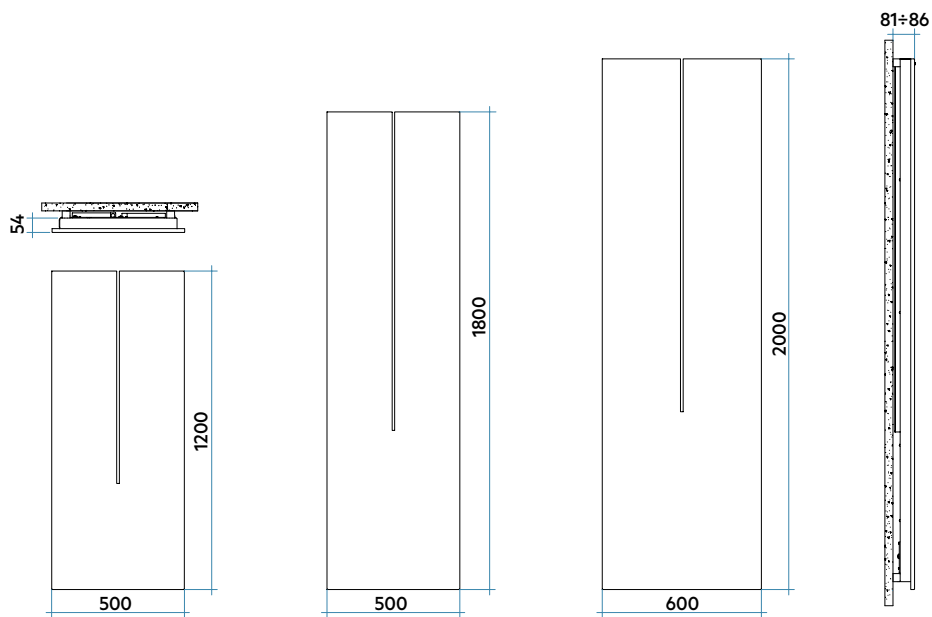

Características

- Panel eléctrico en acero con tecnología calor seco.
- Con termostato WiFi.

El precio incluye

- Resistencia eléctrica instalada.
- Equipado con control electrónico WiFi.
- Cable de alimentación de 1200 mm de longitud en tejido rojo, enchufe schuko termosellado.
- Aislamiento clase II, clase de protección IP24.
- Juego de soportes a pared en el mismo color del radiador.

CE

Leyenda código

ORGM	050	E	XX	IR	NLN
Anchura		Altura			
Código color			Código color		

FICHA
TÉCNICAMANUAL DE
INSTALACIÓN

Modelo	Código	Profundidad	Altura	Anchura	Peso	Resistencia eléc.
			H mm	L mm	Kg	Watt
ORIGIN 1200 x 500	ORGM050E XX IR NLN	74	1200	500	23,6	500
ORIGIN 1800 x 500	ORGG050E XX IR NLN	74	1800	500	37,2	750
ORIGIN 2000 x 600	ORGE060E XX IR NLN	74	2000	600	45,9	1000

ORIGIN ELÉCTRICO
Altura 1800 mm, Anchura 500 mm.
Color Sablé (Cód. Y4) Serie Especial