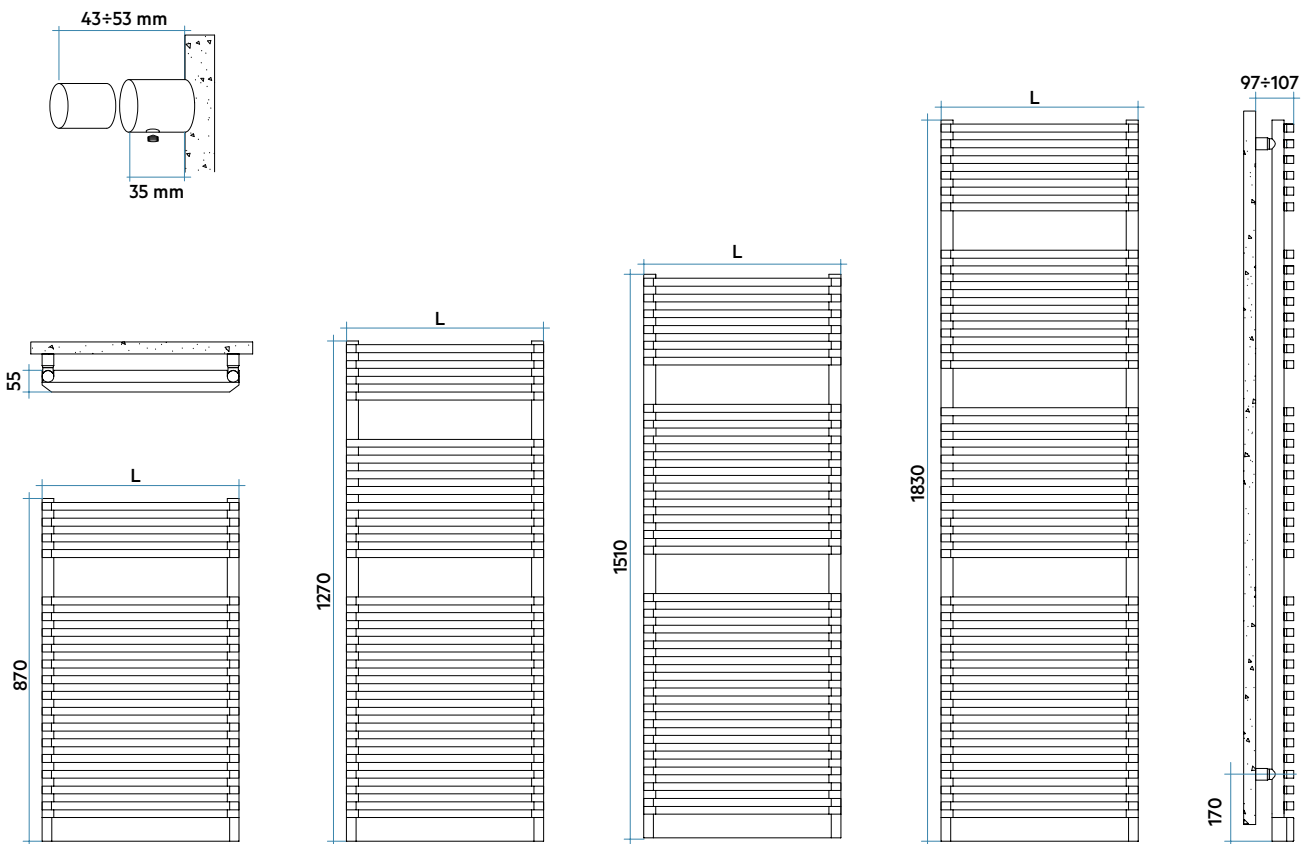

CONFORT Y RENDIMIENTO

Calor uniforme y constante en toda la habitación. Diseño EcoDesign para su funcionamiento óptimo y reducción del consumo.

Características

- Radiador toallero en acero.
- Colectores verticales de Ø30 mm.
- Tubos horizontales de sección rectangular 20x25 mm.
- Relleno de líquido termoconvector.

Leyenda código

FICHA
TÉCNICA

MANUAL DE
INSTALACIÓN

NET

Eléctrico

Modelo	Código	Altura H mm	Anchura L mm	Peso Kg	Resistencia eléc. Watt
870 18 Tubos 1 Espacio	NDS050Z 01	870	500	12,8	500
1270 26 Tubos 2 Espacios	NDM050Z 01	1270	500	17,9	700
1510 32 Tubos 2 Espacios	NDL050Z 01	1510	500	21,9	700
1830 38 Tubos 3 Espacios	NDE050Z 01	1830	500	26,5	1000

Accesorios recomendados

Hang Up

NET ELÉCTRICO

Altura 1830 mm, Anchura 500 mm.
Color Blanco Estándar (Cód. 01)
con cronotermostato Wireless.