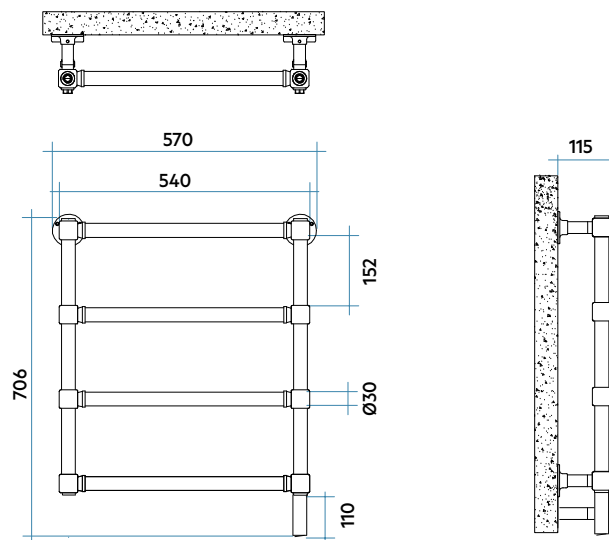

CONFORT Y RENDIMIENTO

Calor uniforme y constante en todo el baño. Secado eficiente y rápido de las toallas.

Características

- Secatoallas en latón.
- Colectores redondos Ø30 mm.
- Tubos horizontales redondo Ø30 mm.
- Profundidad: 60 mm.
- Relleno de líquido termoconvector.

El precio incluye

- Resistencia On/Off instalada en el mismo acabado del secatoallas.
- Incluye cable de 100 mm.
- Soportes para pared en el mismo color del radiador.

Leyenda código

Anchura	Código acabado Cromado
MGS 054	I 50 IR 01 NNN
Altura	Código resistencia

FICHA
TÉCNICAMANUAL DE
INSTALACIÓN

Modelo	Código	Altura H mm	Anchura L mm	Peso Kg	Resistencia eléc. Watt
MINUETTE Eléctrico Acabado Cromado (Cód. 50)					
596 4 Tubos 3 Espacios	MGS054I 50	596	540	8,5	150
MINUETTE Eléctrico Acabado Bronce Cepillado (Cód. 54)					
596 4 Tubos 3 Espacios	MGS054I 54	596	540	8,5	150
MINUETTE Eléctrico Acabado Oro (Cód. 52), Cobre Cepillado (Cód. 5F) y Níquel Satinado (Cód. 6E).					
596 4 Tubos 3 Espacios	MGS054I XX	596	540	8,5	150

MINUETTE ELÉCTRICO
Altura 596 mm, Anchura 540 mm.
Color Cromado (Cód. 50) con
Resistencia Eléctrica On/Off.