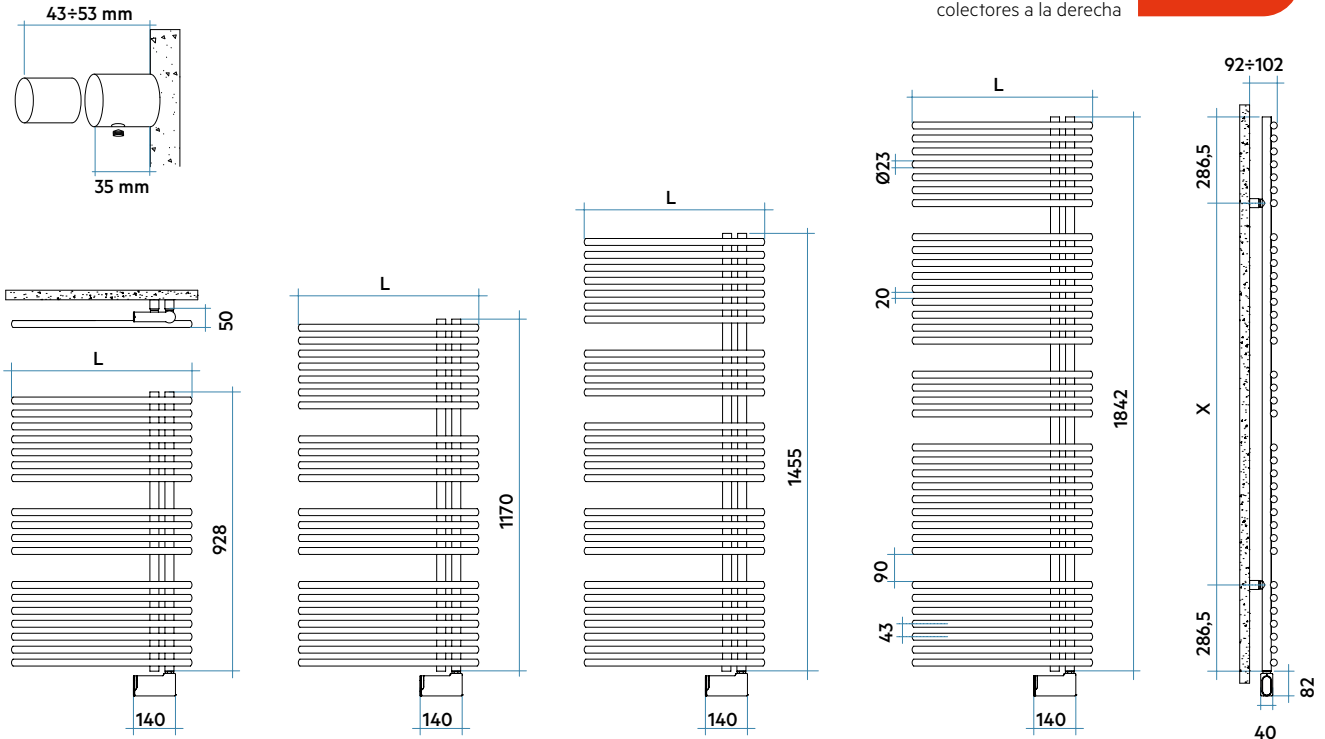

Características

- Radiador toallero en acero.
- Colectores verticales Ø30 mm.
- Tubos horizontales Ø23 mm.
- Relleno de líquido termoconvector.

El precio incluye

- Resistencia instalada.
- Incluye cable de 1200 mm y enchufe schuko termosellado.
- Soportes a pared en el mismo color del radiador.

Disponible únicamente con colectores a la derecha