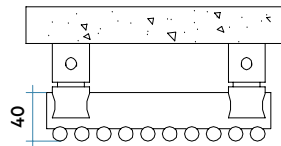

Características

- Radiador de diseño, fabricado con elementos en acero.
- Colectores horizontales de Ø30 mm.
- Tubos verticales de Ø12 mm.
- Roscas 1/2" gas derecha.
- Presión máxima de trabajo: 10 bar.
- Temperatura máx. admitida: 95°C.

El precio incluye

- Purgador manual de 1/2".
- Tapón ciego de 1/2".
- Soportes para pared en el mismo color del radiador.

Modelo	Código	Profundidad	Altura	Entre eje	Peso	Capac.	QnΔT = 50°C	QnΔT = 40°C	QnΔT = 30°C	Expon. n
							Watt	Watt	Watt	
520	A120520 YY 01	40	520	470	0,23	0,06	13,6	10,2	7,1	1,270
550	A120550 YY 01	40	550	500	0,24	0,06	14,3	10,8	7,5	1,273
650	A120650 YY 01	40	650	600	0,27	0,07	16,8	12,6	8,7	1,281
700	A120700 YY 01	40	700	650	0,28	0,07	18,0	13,5	9,3	1,285
750	A120750 YY 01	40	750	700	0,29	0,07	19,2	14,4	9,9	1,290
850	A120850 YY 01	40	850	800	0,33	0,08	21,6	16,2	11,1	1,298
920	A120920 YY 01	40	920	870	0,35	0,09	23,2	17,3	11,9	1,304
1220	A121220 YY 01	40	1220	1170	0,45	0,10	30,3	22,7	15,6	1,302
1520	A121520 YY 01	40	1520	1470	0,54	0,13	37,2	27,8	19,1	1,301
1820	A121820 YY 01	40	1820	1770	0,64	0,15	43,9	32,9	22,6	1,298
2020	A122020 YY 01	40	2020	1970	0,70	0,17	48,4	36,2	25,0	1,297
2220	A122220 YY 01	40	2220	2170	0,77	0,18	52,8	39,6	27,3	1,295
2520	A122520 YY 01	40	2520	2470	0,87	0,20	59,4	44,5	30,7	1,292

Para ΔT diferentes a los expresados en la tabla utilizar la fórmula: Q=Qn (ΔT / 50)ⁿ.

01 = Código color Blanco Estándar.

YY=Número elementos

Leyenda código

Número elementos   Código color Blanco Estándar.

A120520 YY 01 IR 01 A — Vertical

Altura   Código tipo de conexión