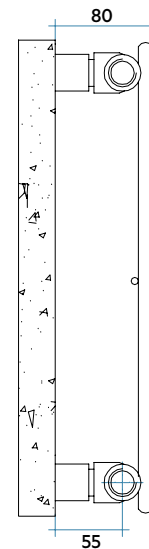

Características

- Radiador de diseño, fabricado con elementos en acero.
- Colectores horizontales de Ø30 mm.
- Tubos verticales de Ø12 mm.
- Roscas 1/2" gas derecha.
- Presión máxima de trabajo: 10 bar.
- Temperatura máx. admitida: 95°C.

El precio incluye

- Purgador manual de 1/2".
- Tapón ciego de 1/2".
- Soportes para pared en el mismo color del radiador.

Modelo	Código	Profundidad	Altura	Entre eje	Peso	Capac.	QnΔT = 50°C	QnΔT = 40°C	QnΔT = 30°C	Expon. n
							Watt	Watt	Watt	
520	A120520 YY 01	40	520	470	0,23	0,06	13,6	10,2	7,1	1,270
550	A120550 YY 01	40	550	500	0,24	0,06	14,3	10,8	7,5	1,273
650	A120650 YY 01	40	650	600	0,27	0,07	16,8	12,6	8,7	1,281
700	A120700 YY 01	40	700	650	0,28	0,07	18,0	13,5	9,3	1,285
750	A120750 YY 01	40	750	700	0,29	0,07	19,2	14,4	9,9	1,290
850	A120850 YY 01	40	850	800	0,33	0,08	21,6	16,2	11,1	1,298
920	A120920 YY 01	40	920	870	0,35	0,09	23,2	17,3	11,9	1,304
1220	A121220 YY 01	40	1220	1170	0,45	0,10	30,3	22,7	15,6	1,302
1520	A121520 YY 01	40	1520	1470	0,54	0,13	37,2	27,8	19,1	1,301
1820	A121820 YY 01	40	1820	1770	0,64	0,15	43,9	32,9	22,6	1,298
2020	A122020 YY 01	40	2020	1970	0,70	0,17	48,4	36,2	25,0	1,297
2220	A122220 YY 01	40	2220	2170	0,77	0,18	52,8	39,6	27,3	1,295
2520	A122520 YY 01	40	2520	2470	0,87	0,20	59,4	44,5	30,7	1,292

Para ΔT diferentes a los expresados en la tabla utilizar la fórmula: Q=Qn (ΔT / 50)ⁿ.

01 = Código color Blanco Estándar.

YY=Número elementos

Leyenda código

Número elementos   Código color Blanco Estándar.

A120520 YY 01 IR 01 A — Vertical

Altura   Código tipo de conexión