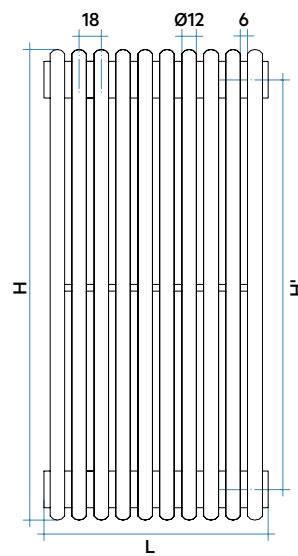

Características

- Radiador de diseño, fabricado con elementos en acero.
- Colectores horizontales de Ø30 mm.
- Tubos verticales de Ø12 mm.
- Roscas 1/2" gas derecha.
- Presión máxima de trabajo: 10 bar.
- Temperatura máx. admitida: 95°C.

El precio incluye

- Purgador manual de 1/2".
- Tapón ciego de 1/2".
- Soportes para pared en el mismo color del radiador.

Modelo	Código	Profundidad	Altura	Entre eje	Peso	Capac.	QnΔT = 50°C	QnΔT = 40°C	QnΔT = 30°C	Expon. n
							Watt	Watt	Watt	
520	A120520 YY 01	40	520	470	0,23	0,06	13,6	10,2	7,1	1,270
550	A120550 YY 01	40	550	500	0,24	0,06	14,3	10,8	7,5	1,273
650	A120650 YY 01	40	650	600	0,27	0,07	16,8	12,6	8,7	1,281
700	A120700 YY 01	40	700	650	0,28	0,07	18,0	13,5	9,3	1,285
750	A120750 YY 01	40	750	700	0,29	0,07	19,2	14,4	9,9	1,290
850	A120850 YY 01	40	850	800	0,33	0,08	21,6	16,2	11,1	1,298
920	A120920 YY 01	40	920	870	0,35	0,09	23,2	17,3	11,9	1,304
1220	A121220 YY 01	40	1220	1170	0,45	0,10	30,3	22,7	15,6	1,302
1520	A121520 YY 01	40	1520	1470	0,54	0,13	37,2	27,8	19,1	1,301
1820	A121820 YY 01	40	1820	1770	0,64	0,15	43,9	32,9	22,6	1,298
2020	A122020 YY 01	40	2020	1970	0,70	0,17	48,4	36,2	25,0	1,297
2220	A122220 YY 01	40	2220	2170	0,77	0,18	52,8	39,6	27,3	1,295
2520	A122520 YY 01	40	2520	2470	0,87	0,20	59,4	44,5	30,7	1,292

Para ΔT diferentes a los expresados en la tabla utilizar la fórmula: Q=Qn (ΔT / 50)ⁿ.

01 = Código color Blanco Estándar.

YY=Número elementos

Leyenda código

Número elementos   Código color Blanco Estándar.

A120520 YY 01 IR 01 A — Vertical

Altura   Código tipo de conexión