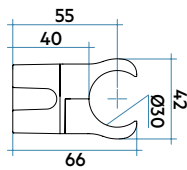

Modelo	Código	Profundidad	Altura	Entre eje	Peso	Capac.	QnΔT = 50°C	QnΔT = 40°C	QnΔT = 30°C	Expon. n
							Watt	Watt	Watt	
520	A120520 YY 01	40	520	470	0,23	0,06	13,6	10,2	7,1	1,270
550	A120550 YY 01	40	550	500	0,24	0,06	14,3	10,8	7,5	1,273
650	A120650 YY 01	40	650	600	0,27	0,07	16,8	12,6	8,7	1,281
700	A120700 YY 01	40	700	650	0,28	0,07	18,0	13,5	9,3	1,285
750	A120750 YY 01	40	750	700	0,29	0,07	19,2	14,4	9,9	1,290
850	A120850 YY 01	40	850	800	0,33	0,08	21,6	16,2	11,1	1,298
920	A120920 YY 01	40	920	870	0,35	0,09	23,2	17,3	11,9	1,304
1220	A121220 YY 01	40	1220	1170	0,45	0,10	30,3	22,7	15,6	1,302
1520	A121520 YY 01	40	1520	1470	0,54	0,13	37,2	27,8	19,1	1,301
1820	A121820 YY 01	40	1820	1770	0,64	0,15	43,9	32,9	22,6	1,298
2020	A122020 YY 01	40	2020	1970	0,70	0,17	48,4	36,2	25,0	1,297
2220	A122220 YY 01	40	2220	2170	0,77	0,18	52,8	39,6	27,3	1,295
2520	A122520 YY 01	40	2520	2470	0,87	0,20	59,4	44,5	30,7	1,292

Para ΔT diferentes a los expresados en la tabla utilizar la fórmula: Q=Qn (ΔT / 50)ⁿ.

01 = Código color Blanco Estándar.

YY=Número elementos

Leyenda código

Número elementos   Código color Blanco Estándar.

A120520 YY 01 IR 01 A — Vertical

Altura   Código tipo de conexión